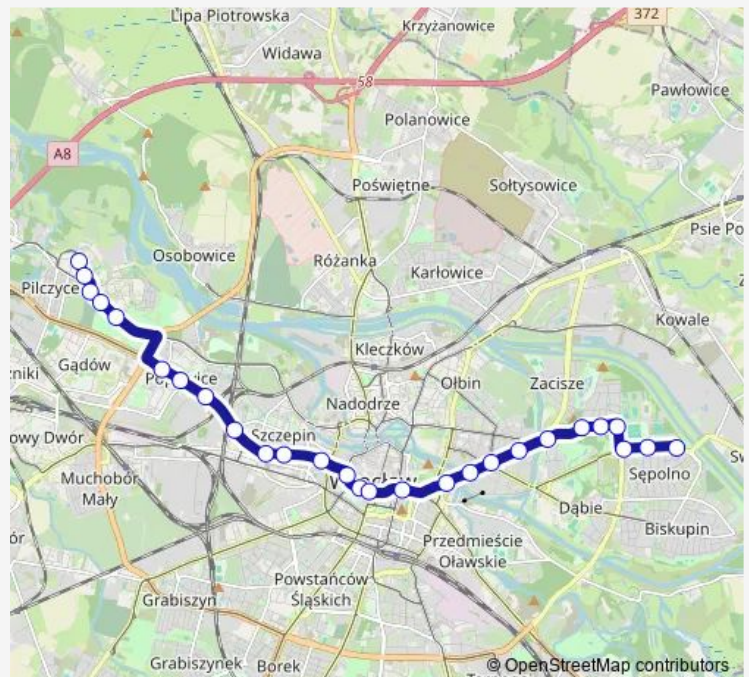

Thursday 05:11-05:47

Friday 05:11-05:47

Saturday —

Sunday —

Route info

Direction: Zajezdnia Ołbin

Stops: 13

Trip Duration: 0 hour 18 min

Direction

Zajezdnia Gaj — Sępolno

18 stops

[Open route schedule](#)

Zajezdnia Gaj

Uniwersytet Ekonomiczny

Sanocka

Dworzec Autobusowy