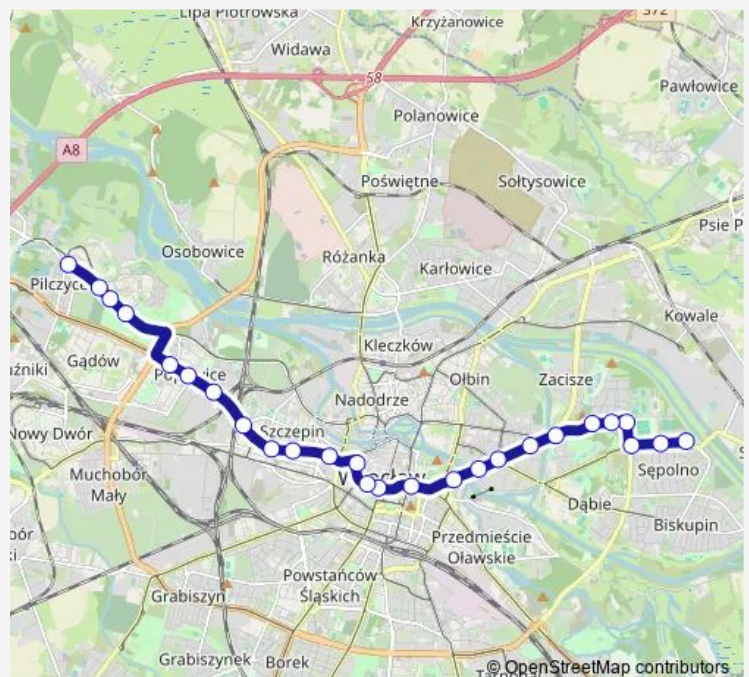

### Route schedule

Zajezdnia Gaj — Sępólno

Monday	04:52
Tuesday	04:52
Wednesday	04:52
Thursday	04:52
Friday	04:52
Saturday	05:14-07:10
Sunday	07:10

### Route info

Direction: Zajezdnia Gaj

Stops: 18

Trip Duration: 0 hour 29 min