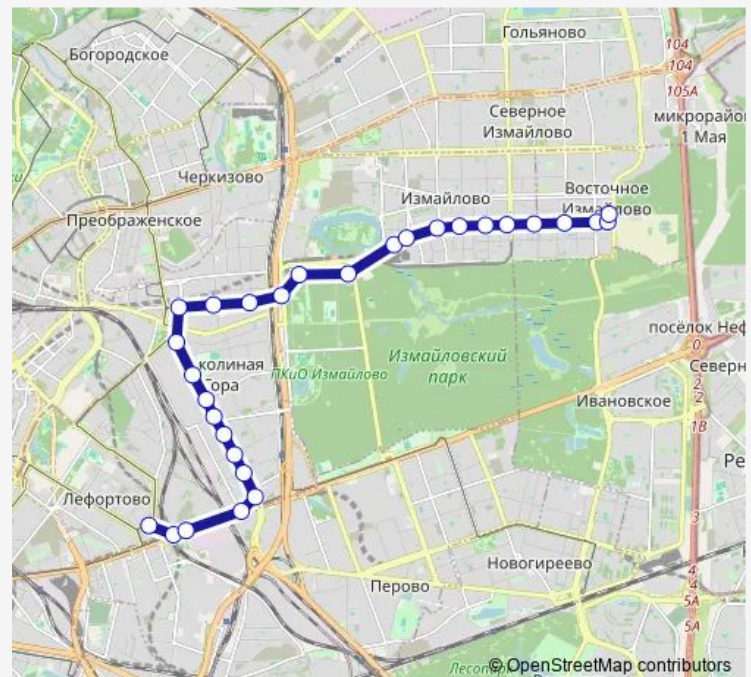

Галерея «Измайлово»

Измайловская площадь

3-я Парковая улица

Route schedule

Метро «Авиамоторная» — 16-я Парковая улица

Monday 05:13-23:58

Tuesday 05:13-23:58

Wednesday 05:13-23:58

Thursday 05:13-23:58

Friday 05:13-23:58

Saturday 06:06-00:21⁺¹

Sunday 06:06-00:21⁺¹

Route info

Direction: Метро «Авиамоторная»

Stops: 29

Trip Duration: 0 hour 46 min

12 — 16-я Парковая улица - Метро «Авиамоторная»

5-я Парковая улица

7-я Парковая улица

Метро «Первомайская»

Районный центр «Первомайский»

13-я Парковая улица

15-я Парковая улица

16-я Парковая улица