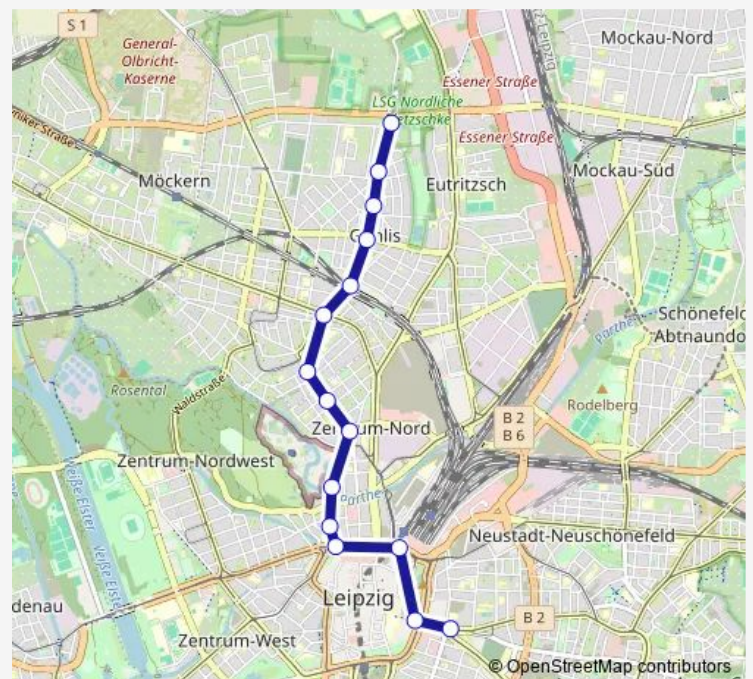

### Direction

Leipzig, Paunsdorf, Straßenbahnhof — Leipzig, Johannisplatz

11 stops

[Open route schedule](#)

Leipzig, Paunsdorf, Straßenbahnhof

Leipzig, Barbarastr.

Leipzig, Paunsdorf, Theodor-Heuss-Str.

Leipzig, Ostheimstr.

### Route schedule

Leipzig, Paunsdorf, Straßenbahnhof — Leipzig, Johannisplatz

Monday 03:53-14:12

Tuesday 03:53-14:12

Wednesday 03:53-14:12

Thursday 03:53-14:12

Friday 03:53-14:12

Saturday 03:37-09:42

### Route info

Direction: Leipzig, Paunsdorf, Straßenbahnhof

Stops: 11

Trip Duration: 0 hour 16 min

**Direction**

undefined — undefined

0 stops

[Open route schedule](#)

## Route info

Direction:

Stops: 0

Trip Duration: — min