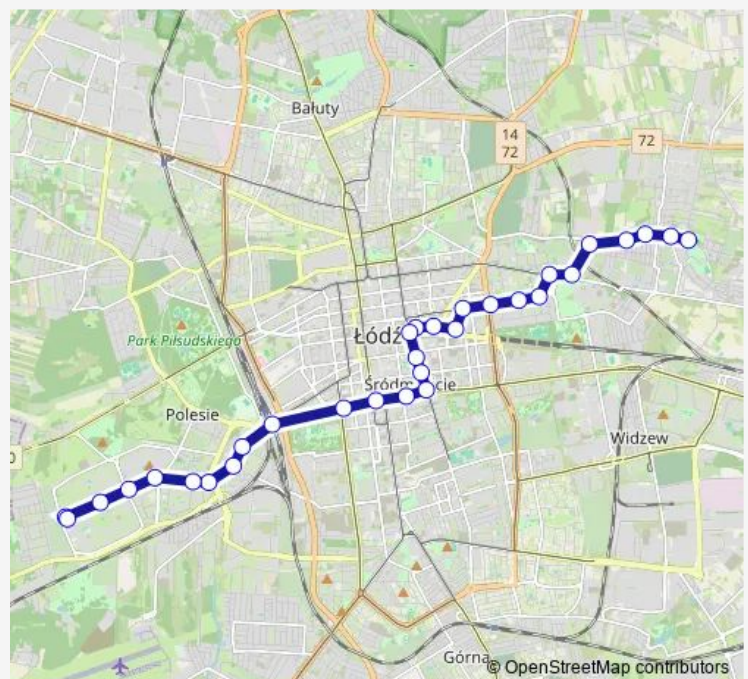

Thursday 04:33-06:46

Friday 04:33-06:46

Saturday 04:49-05:49

Sunday 05:44-10:23

Route info

Direction: ET-1 (9001)

Stops: 6

Trip Duration: 0 hour 8 min

Direction

Retkinia (1370) — Stoki (1176)

31 stops

[Open route schedule](#)

Retkinia (1370)

Wyszyńskiego - blok 270 (1372)

Wyszyńskiego - Armii Krajowej (1373)

Wyszyńskiego - Retkińska (1374)

Monday	17:24-23:17
Tuesday	17:24-23:17
Wednesday	17:24-23:17
Thursday	17:24-23:17
Friday	17:24-23:17
Saturday	22:29-23:02
Sunday	22:26-23:03

Route info

Direction: Stoki (1176)

Stops: 5

Trip Duration: 0 hour 7 min