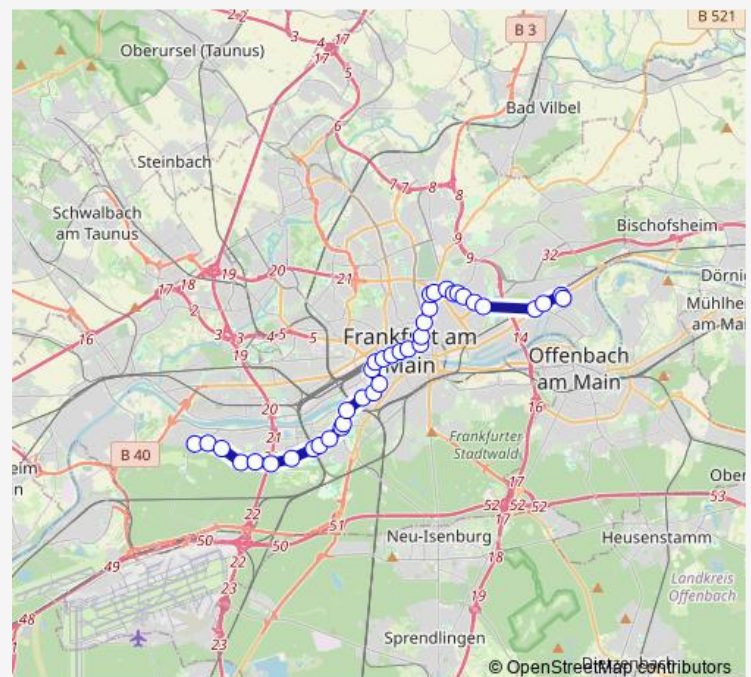

F Dieselstraße

F Daimlerstraße

F Riederhöfe

F Schwedlerstraße

F Osthafenplatz

F Ostbahnhof/Honsellstraße

F Ostbahnhof/Sonnemannstraße

F Zobelstraße

F Rothschildallee

F Rohrbachstr./Friedbg. Ldstr.

F Friedberger Platz

Route schedule

F Hugo-Junkers-Straße/Schleife — F Heilbronner Straße

Monday 23:47-00:42⁺¹

Tuesday 23:47-00:42⁺¹

Wednesday 23:47-00:42⁺¹

Thursday 23:47-00:42⁺¹

Friday 23:47-00:42⁺¹

Saturday 20:52-00:42⁺¹

Sunday 23:47

Route info

Direction: F Hugo-Junkers-Straße/Schleife

Stops: 32

Trip Duration: 0 hour 46 min

F Weser-/Münchener Straße

F Hauptbahnhof/Münchener Str.

F Hauptbahnhof Südseite

F Hafestraße

F Heilbronner Straße

Direction

F Johanna-Tesch-Platz — F Rheinlandstraße

43 stops