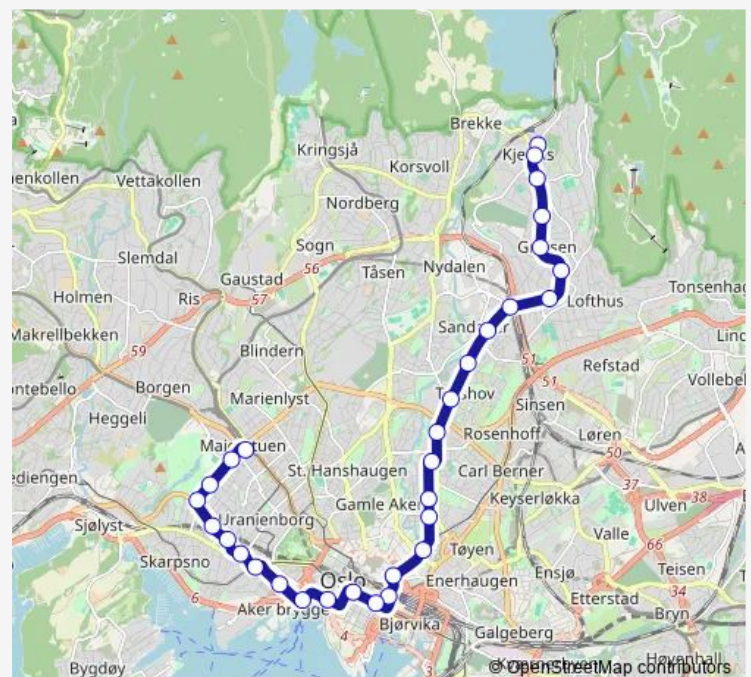

Kontraskjæret

Øvre Slottsgate

Dronningens gate

Jernbanetorget

Storgata

Nybrua

Schous plass

Olaf Ryes plass

Birkelunden

Biermanns gate

Torshov

Route schedule

Majorstuen — Grefsen stasjon

Monday 20:13

Tuesday 20:13

Wednesday 20:13

Thursday 20:13

Friday 20:13

Saturday 20:13

Sunday —

Route info

Direction: Majorstuen

Stops: 25

Trip Duration: 0 hour 38 min

12 — Kjelsås - Majorstuen o/ løkka og Aker Brygge

Sandaker senter

Grefsenveien

Storo

Grefsen stasjon

Direction

Kjelsås — Majorstuen

31 stops