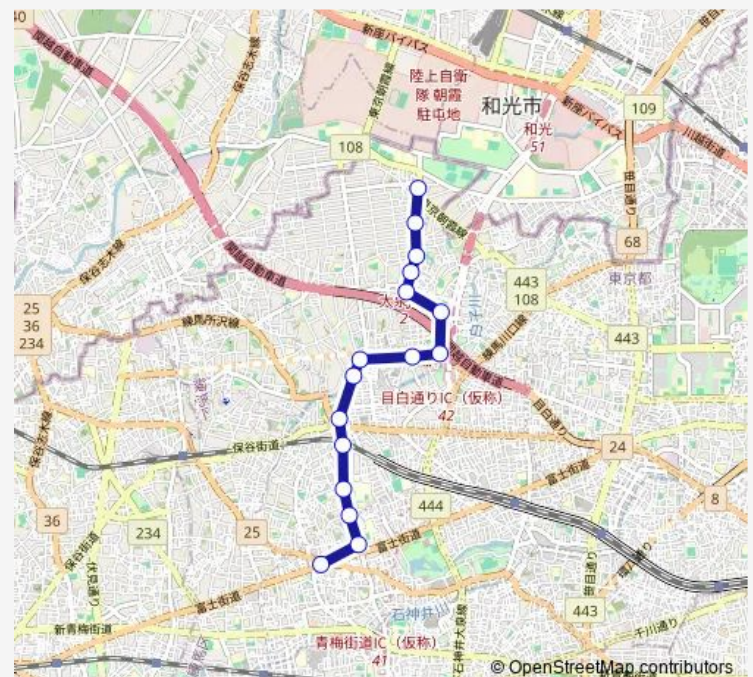

大泉学園駅南口

大泉学園駅北口

学園橋

北園

放射七号

大泉北中学校入口

大泉桜高校

大泉学園小学校入口

### Route schedule

西武車庫前 ( 上石神井営業所 ) — 長久保

Monday 06:38

Tuesday 06:38

Wednesday 06:38

Thursday 06:38

Friday 06:38

Saturday —

### Route info

Direction: 西武車庫前 ( 上石神井営業所 )

Stops: 16

Trip Duration: 0 hour 26 min

泉 3 8 - 1 Bus time schedules and route maps are available in an offline PDF at [busmaps.com](https://busmaps.com). Use the [busmaps.com](https://busmaps.com) website to see live bus times, train schedule or subway schedule, and step-by-step directions for all public transit in Wako