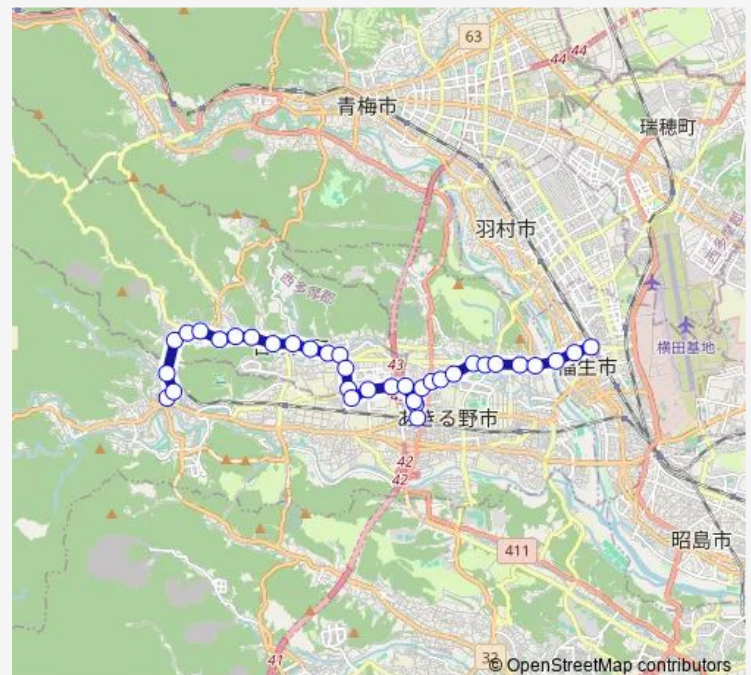

Direction

福生駅 — 武蔵五日市駅

35 stops

[Open route schedule](#)

- 福生駅
- 長沢
- 永田橋
- 花之岡
- 下草花
- 草花
- 門前
- あきる野市民球場
- 代田橋
- 瀬戸岡
- 西瀬戸岡
- 秋川4丁目
- 秋川キララホール入口
- 秋川駅
- 秋川キララホール入口
- 秋川3丁目
- 日の出福祉園前
- イオンモール日の出
- 阿伎留医療センター
- 医療センター西
- 桜木西

Route schedule

福生駅 — 武蔵五日市駅

Monday	07:30-16:34
Tuesday	08:34-15:34
Wednesday	07:30-16:34
Thursday	07:30-16:34
Friday	08:34-15:34
Saturday	07:30-16:34
Sunday	07:30-16:34

Route info

Direction: 福生駅

Stops: 35

Trip Duration: 0 hour 44 min

Thursday 08:01-17:00

Friday 08:46-15:52

Saturday 08:01-17:00

Sunday 08:01-17:00

Route info

Direction: 武蔵五日市駅

Stops: 35

Trip Duration: 0 hour 44 min