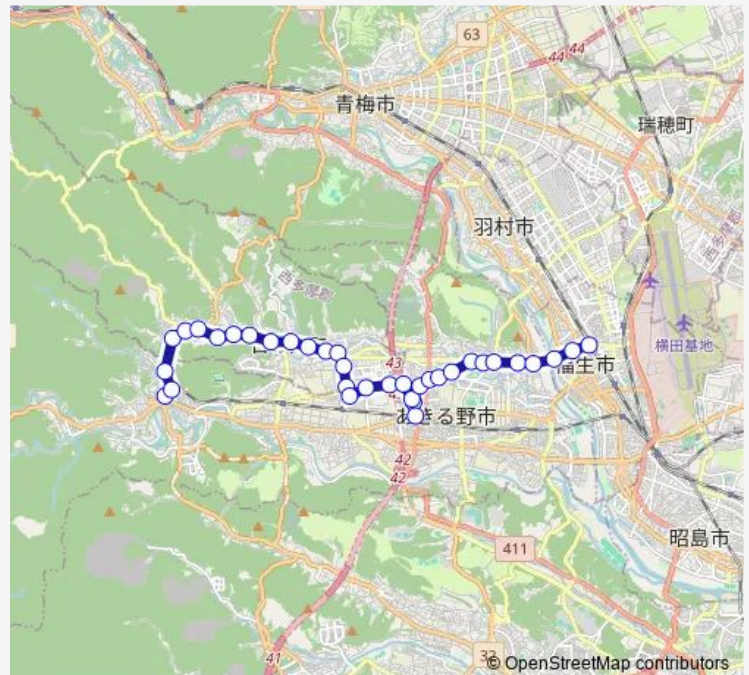

### Direction

福生駅 — 武蔵五日市駅

35 stops

[Open route schedule](#)

- 福生駅
- 長沢
- 永田橋
- 花之岡
- 下草花
- 草花
- 門前
- あきる野市民球場
- 代田橋
- 瀬戸岡
- 西瀬戸岡
- 秋川4丁目
- 秋川キララホール入口
- 秋川駅
- 秋川キララホール入口
- 秋川3丁目
- 日の出福祉園前
- イオンモール日の出
- 阿伎留医療センター
- 医療センター西
- 桜木西

### Route schedule

福生駅 — 武蔵五日市駅

Monday	07:30-16:34
Tuesday	08:34-15:34
Wednesday	07:30-16:34
Thursday	07:30-16:34
Friday	08:34-15:34
Saturday	07:30-16:34
Sunday	07:30-16:34

### Route info

Direction: 福生駅

Stops: 35

Trip Duration: 0 hour 44 min

中平井

上平井

塩沢寶光寺前

文化の森入口

## Route info

Direction: 武蔵五日市駅

Stops: 35

Trip Duration: 0 hour 47 min

瀬戸岡

代田橋

あきる野市民球場

門前