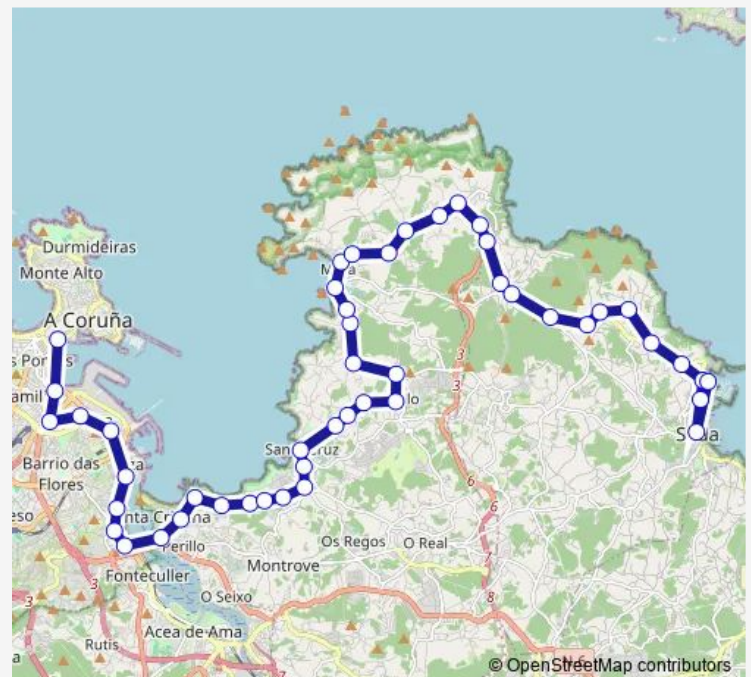

Direction

Entrexardins — Concello De Sada

48 stops

[Open route schedule](#)

Entrexardins

Costa Palloza

A Coruña/La Coruña E.A.

A Gaiteira

Os Castros

Chuac

Materno A Coruña

Xesuitas A Coruña

Ponte Pasaxe

Perillo Sta. Cristina

Parador

Escorial

As Covas

I.N.E.F. Oleiros

Bastigueiro

Lians

Coruxo

Gasolinera Santa Cruz

Santa Cruz

Aguarrio

Couto Dorneda

Route schedule

Entrexardins — Concello De Sada

Monday —

Tuesday —

Wednesday —

Thursday —

Friday —

Saturday 08:30

Sunday —

Route info

Direction: Entrexardins

Stops: 48

Trip Duration: 1 hour 0 min