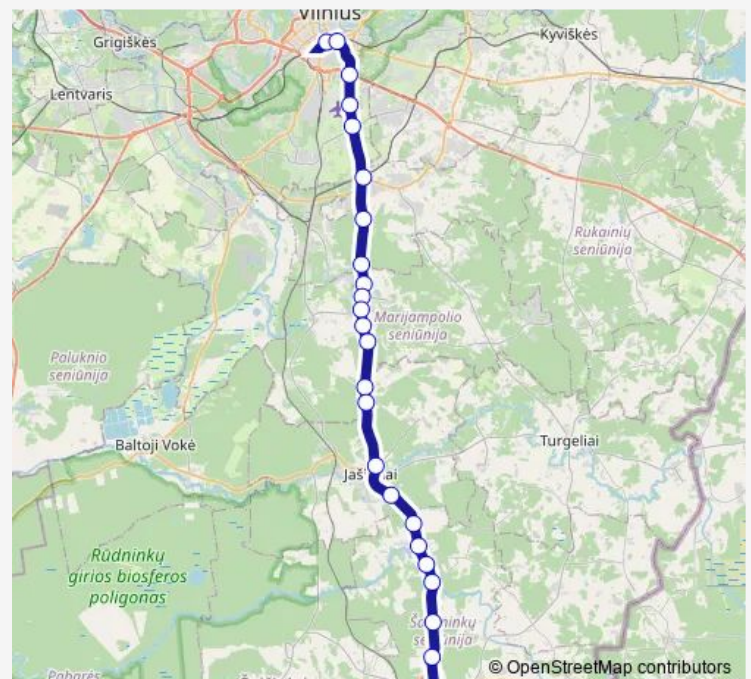

Thursday 18:00

Friday 18:00

Saturday 18:00

Sunday 18:00

Route info

Direction: Vilniaus autobusų stotis

Stops: 25

Trip Duration: 0 hour 48 min