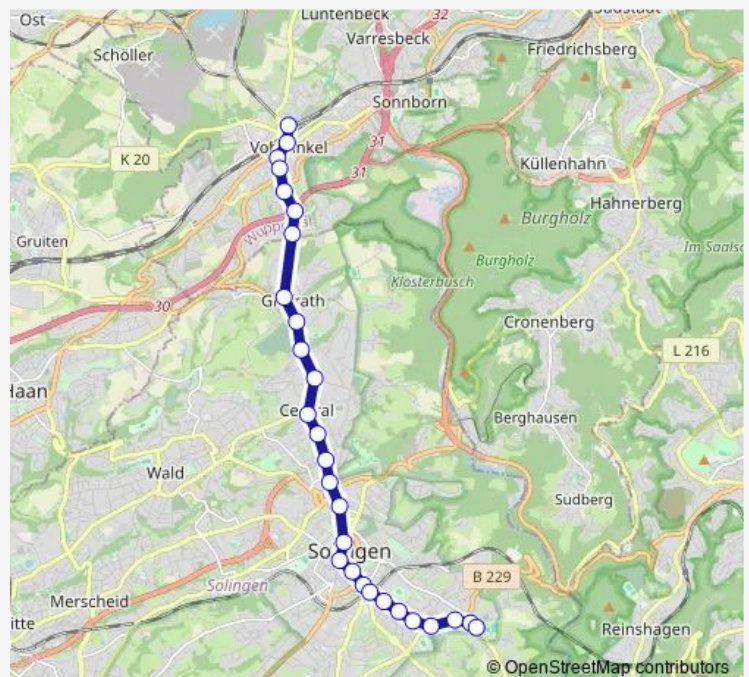

Solingen Entenpfuhl

Solingen Werwolf

Solingen Bahnhof Mitte

Route schedule

Wuppertal Vohwinkel Bf — Solingen Schleife Krahenhöhe

Monday 23:30-01:09⁺¹

Tuesday 23:30-01:09⁺¹

Wednesday 01:30-01:09⁺¹

Thursday 23:30-01:09⁺¹

Friday 23:30-02:09⁺¹

Saturday 03:09-02:09⁺¹

Sunday 03:09-01:09⁺¹

Route info

Direction: Wuppertal Vohwinkel Bf

Stops: 28

Trip Duration: 0 hour 31 min

■ NE23

BusMaps

Solingen Felder Straße

Solingen Bülowstraße

Solingen Dorp

Solingen Ritterstraße

Solingen Schule Krahenhöhe

Solingen Krahenhöhe

Solingen Schleife Krahenhöhe

Direction

Solingen Gr.-Wilh.-Pl. — Wuppertal Vohwinkel Bf

25 stops

[Open route schedule](#)

Solingen Gr.-Wilh.-Pl.

Solingen Mühlenplatz

Solingen Rathaus