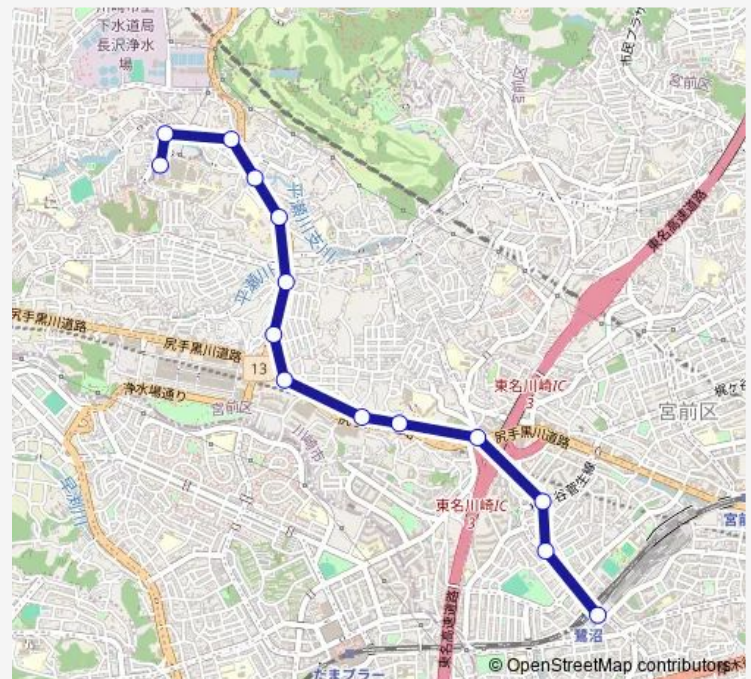

土橋南公園

鷺沼駅

Route schedule

聖マリアンナ医科大学 — 鷺沼駅

Monday 10:35-16:05

Tuesday 10:35-16:05

Wednesday 10:35-16:05

Thursday 10:35-16:05

Friday 10:35-16:05

Saturday 10:35-16:05

Sunday 10:35-16:05

Route info

Direction: 聖マリアンナ医科大学

Stops: 14

Trip Duration: 0 hour 23 min

Direction

鷺沼駅 — 聖マリアンナ医科大学

14 stops

[Open route schedule](#)

鷺沼駅

土橋南公園

土橋四丁目

犬蔵

犬蔵公民館前

Saturday 10:32-16:02

Sunday 10:32-16:02

Route info

Direction: 鷺沼駅

Stops: 14

Trip Duration: 0 hour 23 min

Direction

鷺沼駅 — 蔵敷