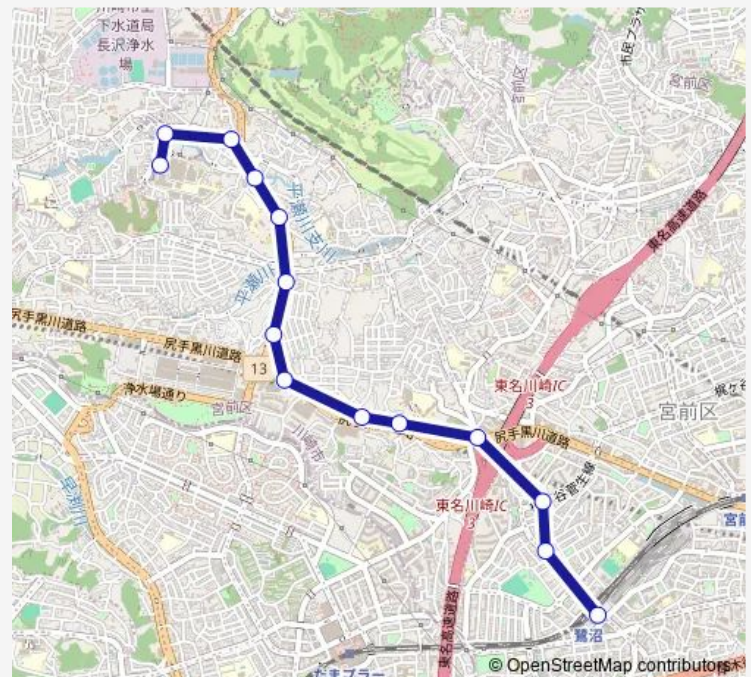

土橋南公園

鷺沼駅

Route schedule

聖マリアンナ医科大学 — 鷺沼駅

Monday 10:35-16:05

Tuesday 10:35-16:05

Wednesday 10:35-16:05

Thursday 10:35-16:05

Friday 10:35-16:05

Saturday 10:35-16:05

Sunday 10:35-16:05

Route info

Direction: 聖マリアンナ医科大学

Stops: 14

Trip Duration: 0 hour 23 min

Direction

鷺沼駅 — 聖マリアンナ医科大学

14 stops

[Open route schedule](#)

鷺沼駅

土橋南公園

土橋四丁目

犬蔵

犬蔵公民館前

Saturday 10:32-16:02

Sunday 10:32-16:02

Route info

Direction: 鷺沼駅

Stops: 14

Trip Duration: 0 hour 23 min

Direction

鷺沼駅 — 蔵敷