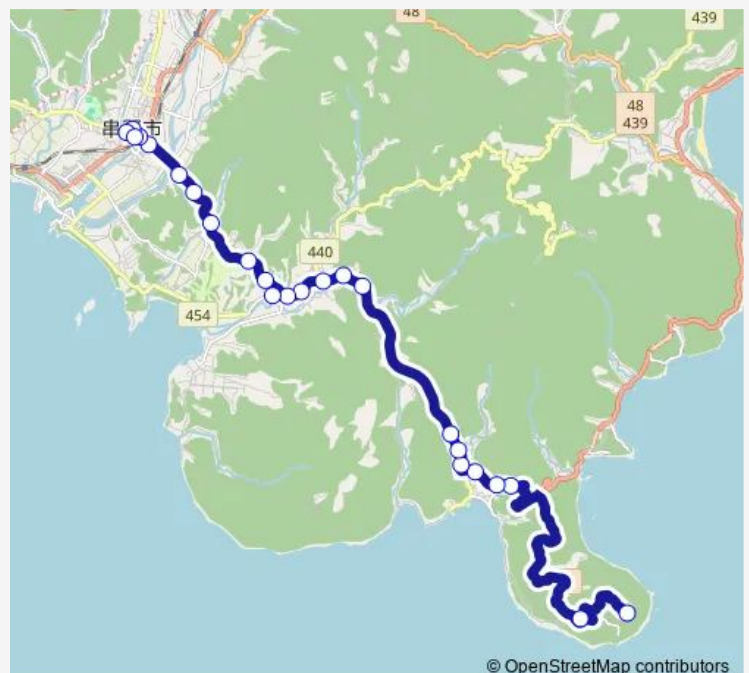

Bus よかバス 都井岬線 (駅・道の駅くしま行き・市役所経由)

[Go to website](#)

Direction

都井岬 — 道の駅くしま

24 stops

[Open route schedule](#)

- 都井岬
- パカラパカ
- 都井中前
- 宮原
- 派出所前
- 都井支所前
- 宇戸
- 都井入口
- 樋口
- 串間温泉
- 道場
- 上平
- 本城
- 下平
- 自衛隊官舎
- 代田
- 上千野
- 越ヶ谷
- 蔵元
- 塩屋原
- 串間駅

Route schedule

都井岬 — 道の駅くしま

Monday	12:55
Tuesday	12:55
Wednesday	12:55
Thursday	12:55
Friday	12:55
Saturday	—
Sunday	—

Route info

Direction: 都井岬

Stops: 24

Trip Duration: 0 hour 45 min

よかバス 都井岬線 (駅・道の駅くしま行き・市役所経由)