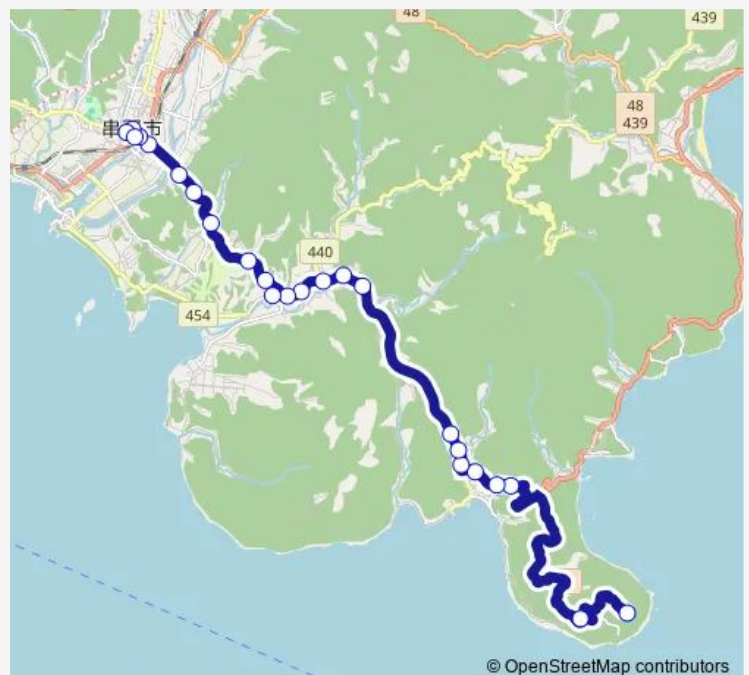

Bus よかバス 都井岬線 (駅・道の駅くしま行き・市役所経由)

[Go to website](#)

Direction

都井岬 — 道の駅くしま

24 stops

[Open route schedule](#)

- 都井岬
- パカラパカ
- 都井中前
- 宮原
- 派出所前
- 都井支所前
- 宇戸
- 都井入口
- 樋口
- 串間温泉
- 道場
- 上平
- 本城
- 下平
- 自衛隊官舎
- 代田
- 上千野
- 越ヶ谷
- 蔵元
- 塩屋原
- 串間駅

Route schedule

都井岬 — 道の駅くしま

Monday	12:55
Tuesday	12:55
Wednesday	12:55
Thursday	12:55
Friday	12:55
Saturday	—
Sunday	—

Route info

Direction: 都井岬

Stops: 24

Trip Duration: 0 hour 45 min

よかバス 都井岬線 (駅・道の駅くしま行き・市役所経由)