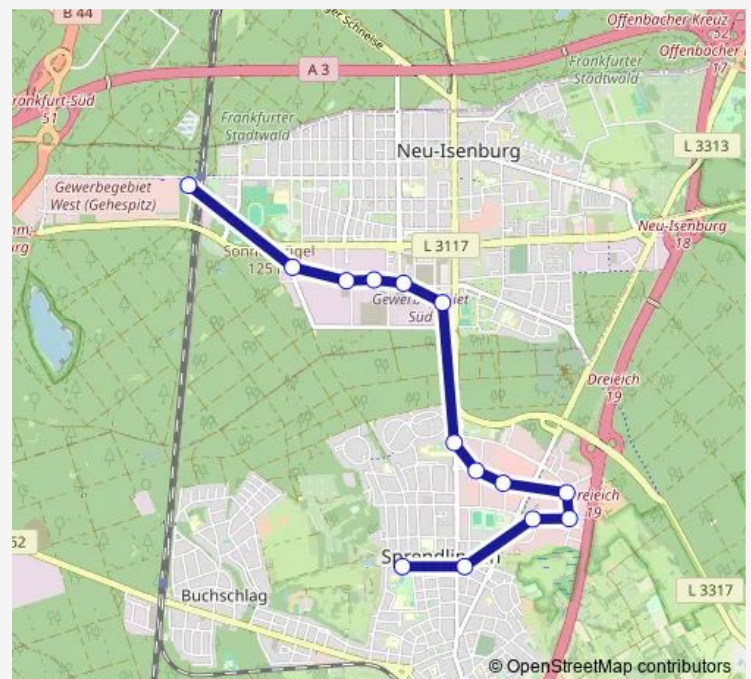

Neu-Isenburg Dornhofstraße

Neu-Isenburg Airplus/Dornhofstraße

Neu-Isenburg Spessartstraße

Neu-Isenburg Hugentottenallee/Frankfurter Str.

Dreieich-Sprendlingen Am Hirschsprung

Dreieich-Sprendlingen Benzstraße

Route schedule

Neu-Isenburg Bahnhof Westseite — Dreieich-Sprendlingen Bürgerhaus

Monday	05:38-19:38
Tuesday	05:38-19:38
Wednesday	05:38-19:38
Thursday	05:38-19:38
Friday	05:38-19:38
Saturday	—
Sunday	—

Route info

Direction: Neu-Isenburg Bahnhof Westseite

Stops: 14

Trip Duration: 0 hour 21 min

OF-67

BusMaps

Direction

Dreieich-Sprendlingen Bürgerhaus — Neu-Isenburg
Bahnhof Westseite

14 stops

Dreieich-Sprendlingen Benzstraße

Dreieich-Sprendlingen Am Hirschsprung

Neu-Isenburg Hugentottenallee/Frankfurter Str.

Neu-Isenburg Spessartstraße

Neu-Isenburg Airplus/Dornhofstraße

Neu-Isenburg Dornhofstraße