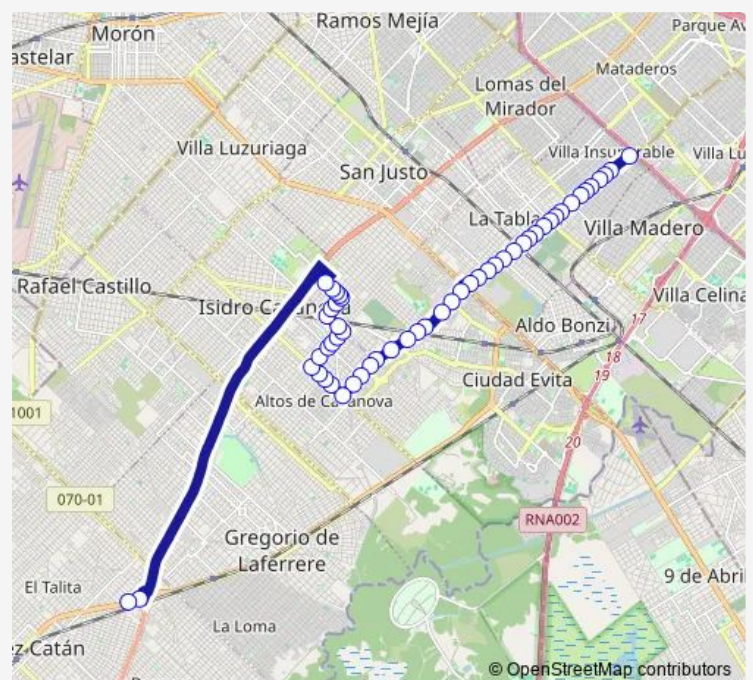

Avenida Intendente Esteban Crovara 2357

Avenida Intendente Esteban Crovara 2559

Avenida Intendente Esteban Crovara 2841

Berón DE Astrada 5940-5998

Argentina 5900-5998

Avenida Intendente Esteban Crovara 3099-3199

Avenida Intendente Esteban Crovara 3457-3499

Avenida Intendente Esteban Crovara 3719-3799

Avenida Intendente Esteban Crovara 3899-3999

Avenida Intendente Esteban Crovara 4199-4299

Avenida Intendente Esteban Crovara 4517-4599

### Route schedule

Avenida Intendente Esteban Crovara 77 — AV. Gral. Rojo 5680

Monday 05:00-23:40

Tuesday 05:00-23:40

Wednesday 05:00-23:40

Thursday 05:00-23:40

Friday 05:00-23:40

Saturday 05:00-23:40

### Route info

Direction: Avenida Intendente Esteban Crovara 77

Stops: 53

Trip Duration: 1 hour 23 min

630R4 — Jmlmtz630

Avenida Intendente Esteban Crovara 4699-4799

Avenida Intendente Esteban Crovara 4799-4899