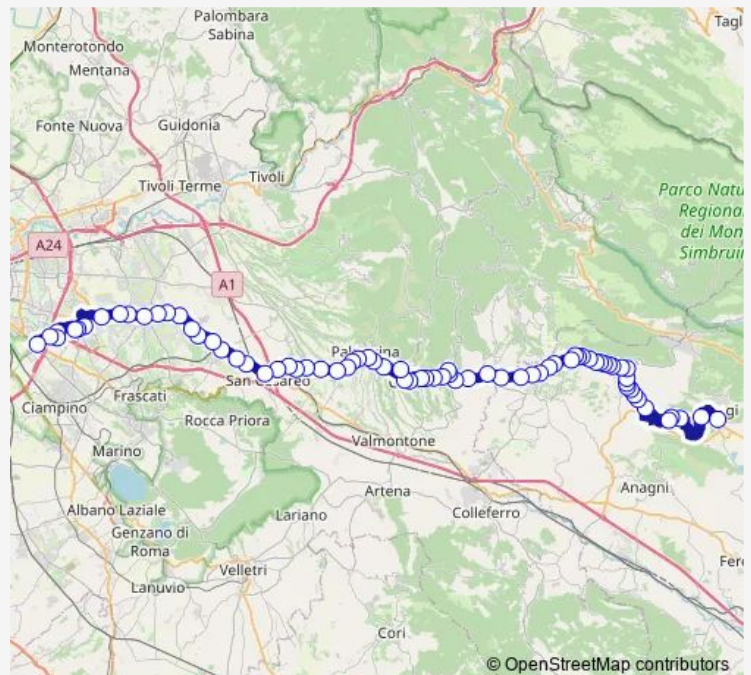

Piglio | Cimitero # f6155

Piglio | Via Prenestina (Ponte) # f6156

Piglio | Via Prenestina Via Arcinazzo # f6157

Piglio | Via Prenestina (Cona) # f6002

Piglio | Via Prenestina (Km 44) # f6003

Serrone | Via Prenestina Via Fattoria # f6004

Serrone | Via Prenestina Via Berlinguer # f6005

Serrone | Via Prenestina Via Felici # f15141

Route schedule

Fiuggi | viale IV Giugno # f4745 — Roma | Anagnina (Metro A) # f3583

Monday	04:00
Tuesday	04:00
Wednesday	04:00
Thursday	04:00
Friday	04:00
Saturday	04:10-08:00
Sunday	—

Route info

Direction: Fiuggi | viale IV Giugno # f4745

Stops: 75

Trip Duration: 1 hour 39 min

Fiuggi - Roma Anagnina # Fg23a

Serrone | La Forma # f6006

Serrone | Via Forese Via Prenestina # f6007

Serrone | Via Prenestina Via Palianese # f6008