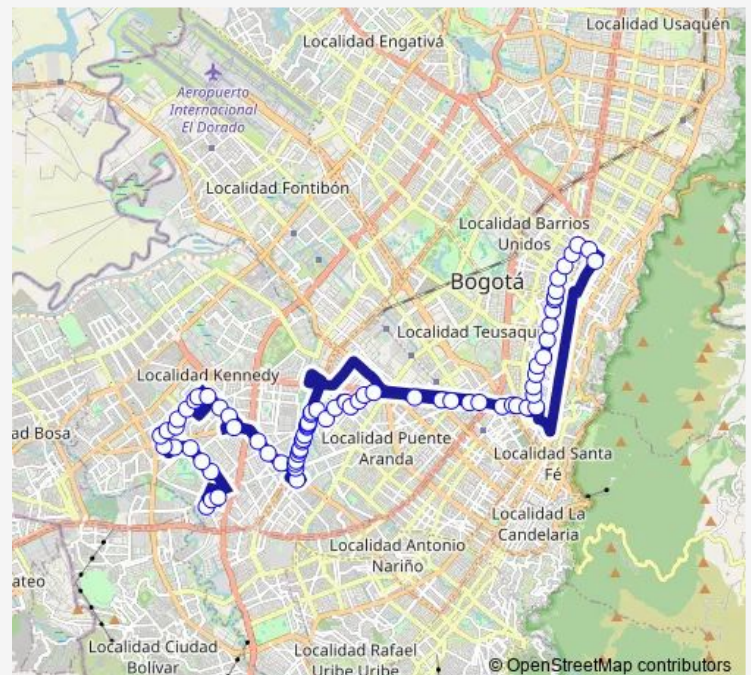

KR 78K - CL 37A Sur

KR 78K - CL 35A Sur

KR 78K - CL 35 Sur

CL 26 Sur - KR 78f

CL 26 Sur - KR 73d

CL 26 Sur - KR 73

AV. 1 de Mayo - CL 35B Sur

AV. 1 de Mayo - KR 71D

Saturday 04:00-23:46

Sunday 04:00-23:46

Route info

Direction: TV 72D - CL 43 A Sur

Stops: 76

Trip Duration: 1 hour 20 min

AV. 1 de Mayo - KR 68D

CL 28 Sur - KR 52b

AK 68 - AV. 1 de Mayo

AK 68 - CL 23

AK 68 - CL 22 Sur

AK 68 - CL 22 Sur

AK 68 - CL 18 Sur

AK 68 - CL 17 Sur

AK 68 - CL 15 Sur

AK 68 - CL 17 Sur

Route info

Direction: AK 11 - CL 71

Stops: 75

Trip Duration: 1 hour 14 min

AV. Americas - KR 43a

AV. Centenario - KR 56

KR 65 - CL 12

KR 65 - CL 11