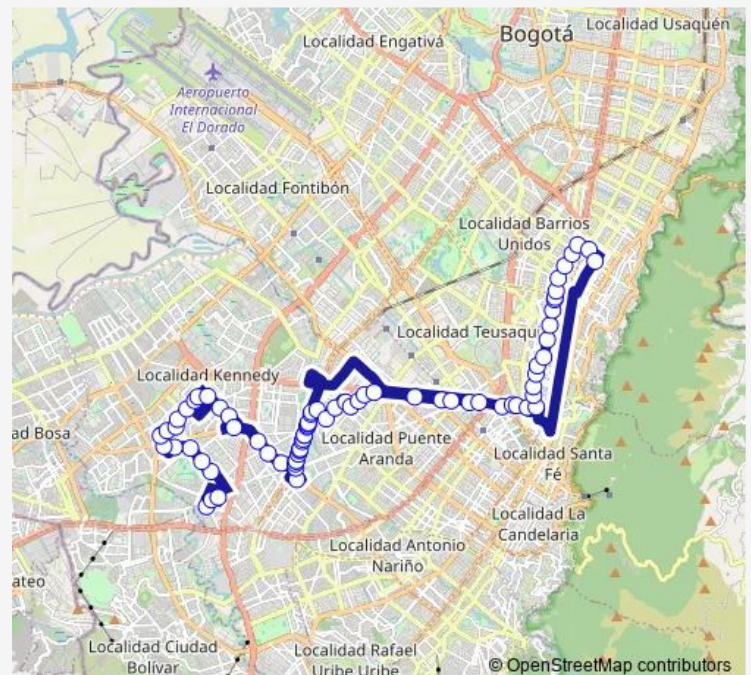

### Route info

Direction: AK 11 - CL 71

Stops: 71

Trip Duration: 1 hour 20 min

AV. Americas - KR 29

AV. Americas - KR 33

AV. Americas - AK 36

AV. Americas - TV 39