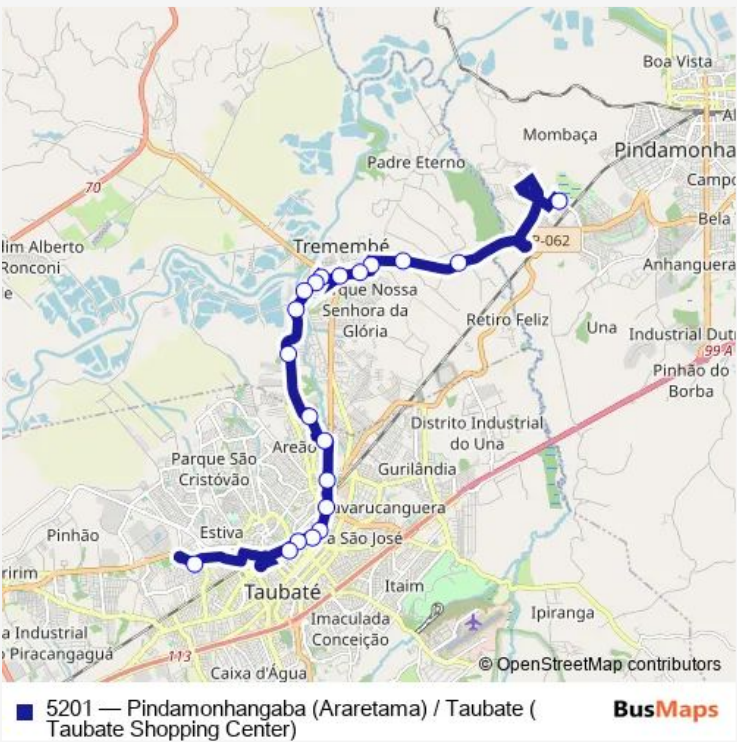

- Rua José Alves Pereira Sobrinho, 235
- Rodovia Francisco Alves Monteiro
- Rodovia Francisco Alves Monteiro
- Rua Santo Antônio, 62
- Rua Joaquim Távora, 377
- Terminal Rodoviario DE Tremembe
- Rua Inocêncio Lazarino, 1-99
- Avenida Audra, 290-374
- Avenida Audra, 430-554
- Rodovia Álvaro Barbosa Lima, 174-324
- Rodovia Álvaro Barbosa Lima, 1516-2174
- Avenida Doutor Licurgo Barbosa Querido, 603-679
- Rua Kenzo Kajita, 15-175
- Avenida Francisco Barreto Leme, 675-729
- Avenida Francisco Barreto Leme, 375
- Avenida Marechal Deodoro, 505
- Rua Capitão Cirilo Lobato, 1-157
- Rua Professor Luís Augusto da Silva, 186-378
- Terminal Rodoviário Velho DE Taubaté
- Avenida Charles Shinneider, 1601

Route schedule
 Rua José Alves Pereira Sobrinho, 235 — Avenida Charles Shinneider, 1601

Monday	05:35-23:15
Tuesday	05:35-23:15
Wednesday	05:35-23:15
Thursday	05:35-23:15
Friday	05:35-23:15
Saturday	05:35-23:15
Sunday	06:05-22:50

Route info

Direction: Rua José Alves Pereira Sobrinho, 235

Stops: 20

Trip Duration: 1 hour 0 min

Direction

Avenida Charles Shinneider, 1601 — Rua José Alves Pereira Sobrinho, 235

18 stops

[Open route schedule](#)

Avenida Charles Shinneider, 1601

Terminal Rodoviario Velho DE Taubate

Avenida Marechal Deodoro, 32-78

Avenida Marechal Deodoro, 498-526

Rua Francisco Barreto Leme, 546-600

Avenida Francisco Barreto Leme, 792-838