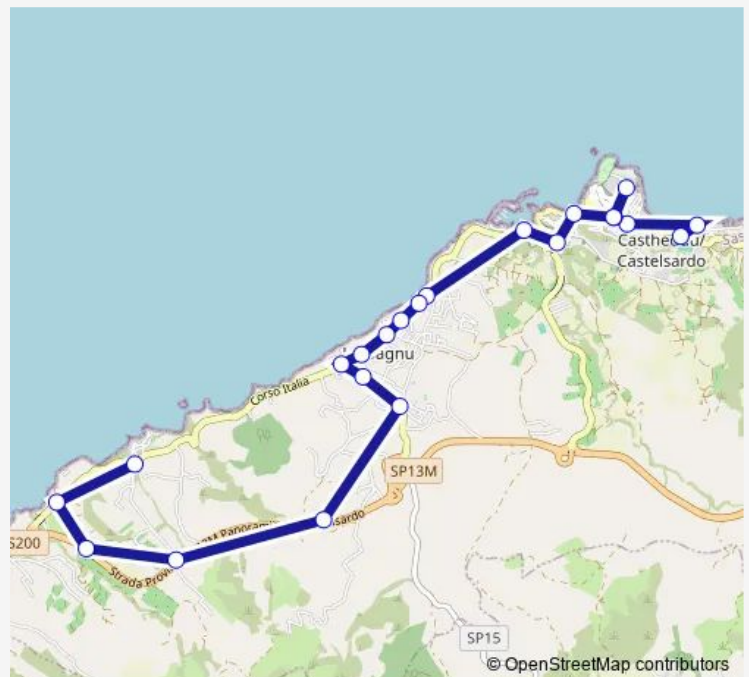

Fermata di Multedu (Castelsardo)

Fermata di Cantoniera S.Giovanni (Castelsardo)

Route schedule

Fermata di Castelsardo(P.le Cimitero) — Fermata di Cantoniera S.Giovanni (Castelsardo)

Monday	13:48-19:25
Tuesday	13:48-19:25
Wednesday	13:48-19:25
Thursday	13:48-19:25
Friday	13:48-19:25
Saturday	13:48-19:25
Sunday	—

Route info

Direction: Fermata di Castelsardo(P.le Cimitero)

Stops: 3

Trip Duration: 0 hour 9 min

■ 5201 — Castelsardo-Lu Bagnu

Direction

Fermata di Castelsardo(P.le Cimitero) — Fermata di Peruledda (Castelsardo)

Route info

Direction: Fermata di Castelsardo(P.le Cimitero)

Stops: 22

Trip Duration: 0 hour 37 min

Direction

Fermata di Cantoniera S.Giovanni (Castelsardo) — Fermata di Castelsardo(P.le Cimitero)

3 stops

[Open route schedule](#)

Monday	07:50-16:40
Tuesday	07:50-16:40
Wednesday	07:50-16:40
Thursday	07:50-16:40
Friday	07:50-16:40
Saturday	07:50-16:40
Sunday	—

Route info

Direction: Fermata di Cantoniera S.Giovanni (Castelsardo)

Stops: 3