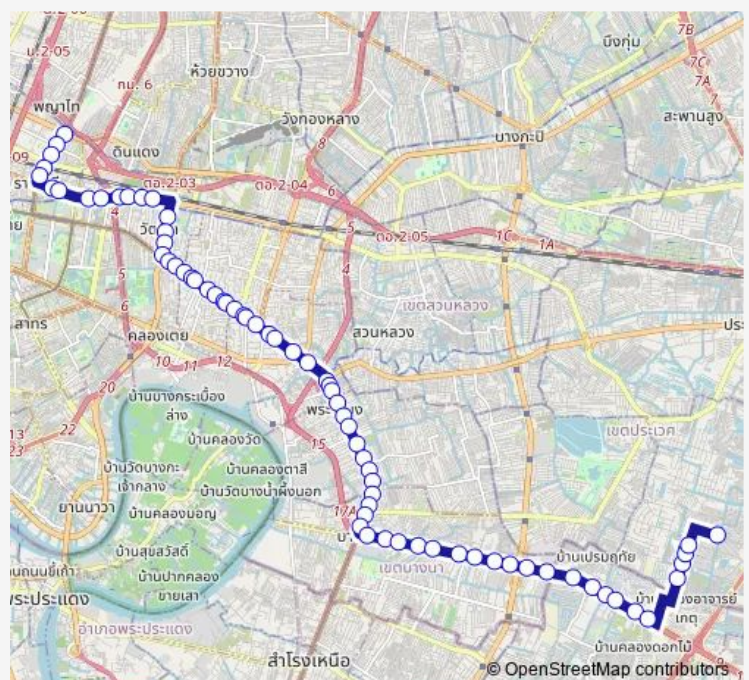

### Route schedule

อนุสาวรีย์ชัยสมรภูมิ (เกาะพญาไท);Victory Monument (Phaya Thai) — ุ้ไทยสมายล์บัส รามคำแหง 2;Tsb Ramkhamhaeng 2 Bus Depot

Monday	00:00
Tuesday	00:00
Wednesday	00:00
Thursday	00:00
Friday	00:00
Saturday	00:00
Sunday	00:00

### Route info

Direction: อนุสาวรีย์ชัยสมรภูมิ (เกาะพญาไท);Victory Monument (Phaya Thai)

Stops: 70

Trip Duration: 1 hour 45 min

โรงแรมจัสมีนซิตี;Jasmine City Hotel

ซอยสุขุมวิท 27;Soi Sukhumwit 27

ตรงข้ามเอ็มสเฟียร์;Opposite Emsphere