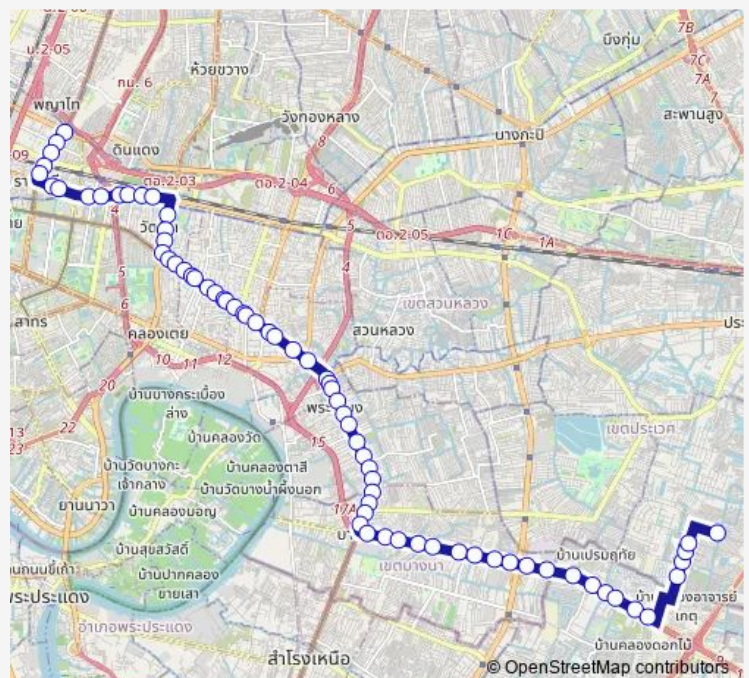

จีเอ็มเอ็ม แกรมมี่ เฟลส;Gmm Grammy Place

อาคารซิโน-ไทย;Sino-Thai Tower

อาคารซิโน ไทย;Sino Thai Building

Route schedule

อนุสาวรีย์ชัยสมรภูมิ (เกาะพญาไท);Victory Monument (Phaya Thai) — ุ้ไทยสมายล์บัส รามคำแหง 2;Tsb Ramkhamhaeng 2 Bus Depot

| | |
|-----------|-------|
| Monday | 00:00 |
| Tuesday | 00:00 |
| Wednesday | 00:00 |
| Thursday | 00:00 |
| Friday | 00:00 |
| Saturday | 00:00 |
| Sunday | 00:00 |

Route info

Direction: อนุสาวรีย์ชัยสมรภูมิ (เกาะพญาไท);Victory Monument (Phaya Thai)

Stops: 70

Trip Duration: 1 hour 45 min

โรงแรมจัสมีนซิตี;Jasmine City Hotel

ซอยสุขุมวิท 27;Soi Sukhumwit 27

ตรงข้ามเอ็มสเฟียร์;Opposite Emsphere

ตรงข้ามสวนเบญจศิริ;Benjasiri Park (Opposite)

เอ็มควอเทียร์;Emquartier