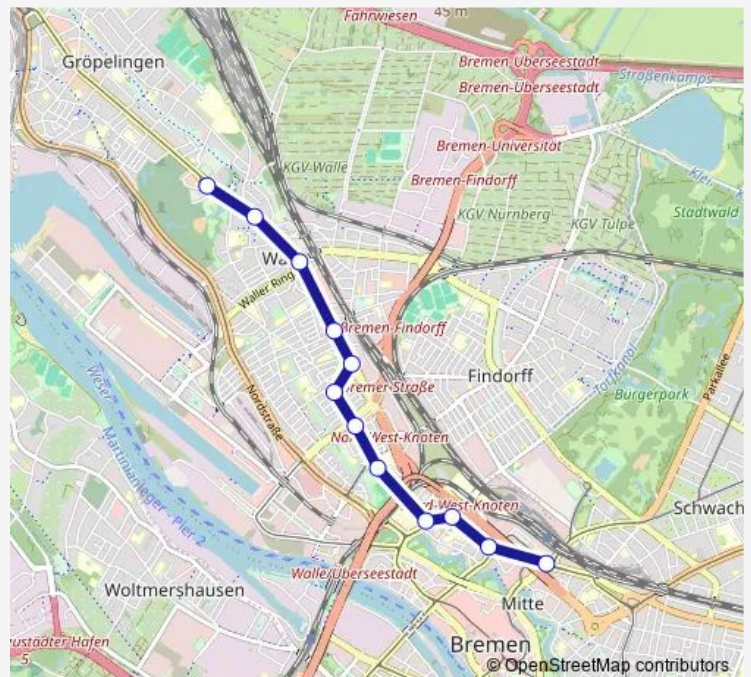

Tram 10E

[Go to website](#)

Direction

Bremen Waller Friedhof — Bremen Hauptbahnhof

12 stops

[Open route schedule](#)

Bremen Waller Friedhof

Bremen Waller Straße

Bremen Bahnhof Walle

Bremen Gustavstraße

Bremen Utbremer Straße

Bremen Wartburgstraße

Bremen Hansestraße

Bremen Haferkamp

Bremen Doventorsteinweg

Bremen Daniel-von-Büren-Straße

Bremen Falkenstraße

Bremen Hauptbahnhof

Route schedule

Bremen Waller Friedhof — Bremen Hauptbahnhof

Monday 08:06-08:29

Tuesday 08:06-08:29

Wednesday 08:06-08:29

Thursday 08:06-08:29

Friday 08:06-08:29

Saturday —

Sunday —

Route info

Direction: Bremen Waller Friedhof

Stops: 12

Trip Duration: 0 hour 15 min

■ 10E