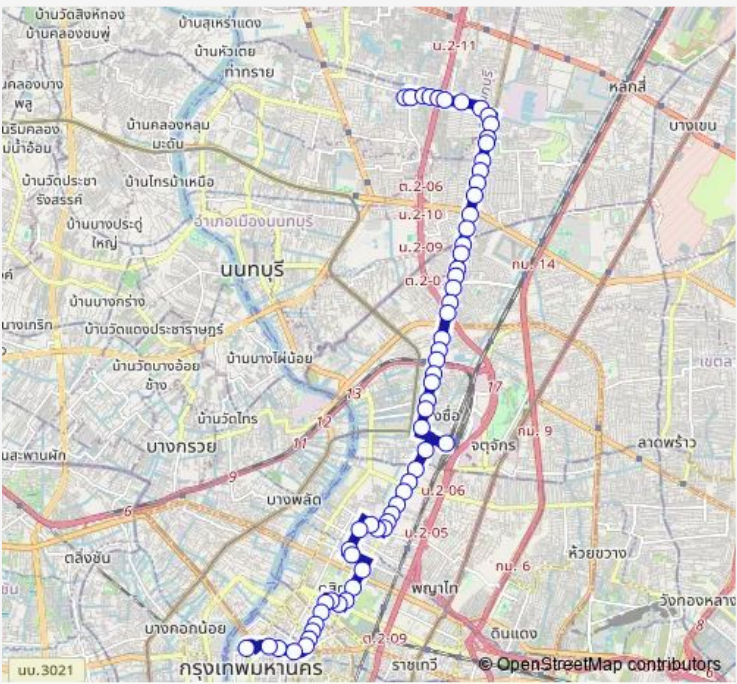

**Route schedule**  
 ท้ารถประชาานิเวศน์ 3;Prachaniwet Bus Terminal 3 —  
 สนามหลวง (ตรงข้ามม.ธรรมศาสตร์);Sanamluang (Opposite  
 Thammasart U.)

Monday	00:00
Tuesday	00:00
Wednesday	00:00
Thursday	00:00
Friday	00:00
Saturday	—
Sunday	—

**Route info**

Direction: ท้ารถประชาานิเวศน์ 3;Prachaniwet Bus Terminal 3

Stops: 62

Trip Duration: 1 hour 30 min

2-14 (70) — ประชาานิเวศน์ 3 - สนามหลวง;Prachaniwet 3 - Sanamluang **BusMaps**

โรงเรียนเพชรรัตน์;Petcharat School