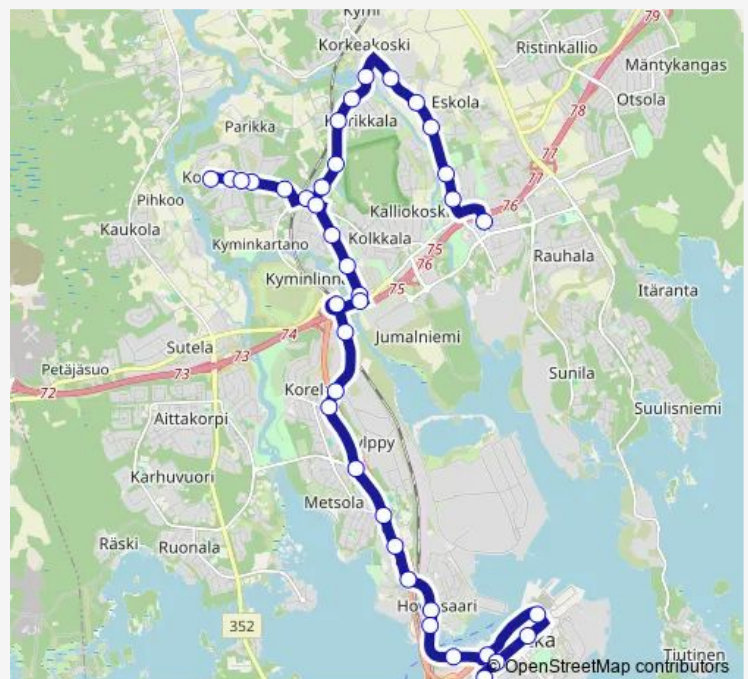

Koivulantie L

Puolukkapolku L

Ylätalonpolku L

Route schedule

Kotkan linja-autoasema lähtölaiturit — Karhula linja-autoasema

Monday	21:35
Tuesday	21:35
Wednesday	21:35
Thursday	21:35
Friday	21:35
Saturday	08:15-19:35
Sunday	12:35-20:35

Route info

Direction: Kotkan linja-autoasema lähtölaiturit

Stops: 38

Trip Duration: 0 hour 36 min

7v — 7V Kotkan keskusta-Karhula

Koivulan koulu

Kotipolku I

Juhaninkatu

Friday 06:07-22:07

Saturday 08:47-18:07

Sunday 11:07-21:07

Route info

Direction: Karhula Vesitorninkatu pohjoiseen

Stops: 39

Trip Duration: 0 hour 38 min

Jylppy th E