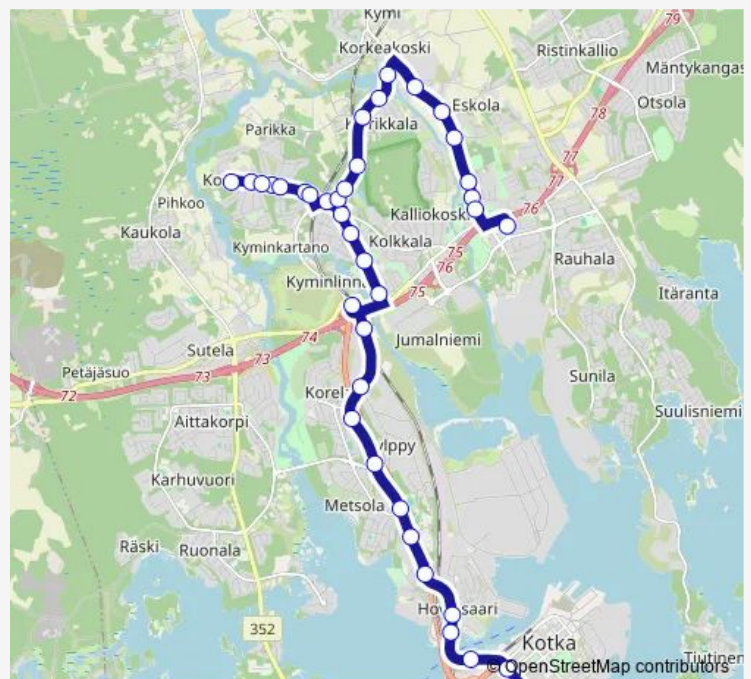

### Route schedule

Kotkan linja-autoasema lähtölaiturit — Karhula linja-autoasema

Monday 10:35-21:35

Tuesday 08:15-21:35

Wednesday 10:35-21:35

Thursday 10:35-21:35

Friday 10:35-21:35

Saturday 08:15-20:35

### Route info

Direction: Kotkan linja-autoasema lähtölaiturit

Stops: 38

Trip Duration: 0 hour 36 min

7V — 7V Kotkan keskusta-Karhula

Koivulan koulu

Kotipolku I

Juhaninkatu

## Route info

Direction: Karhula Vesitorninkatu pohjoiseen

Stops: 39

Trip Duration: 0 hour 38 min

Jylppy th E

Kotkantie-Keisarinmajantie risteys E

Langinkosken kirkko, Kotkantie etelään

Kotkantie - Allintie etelään