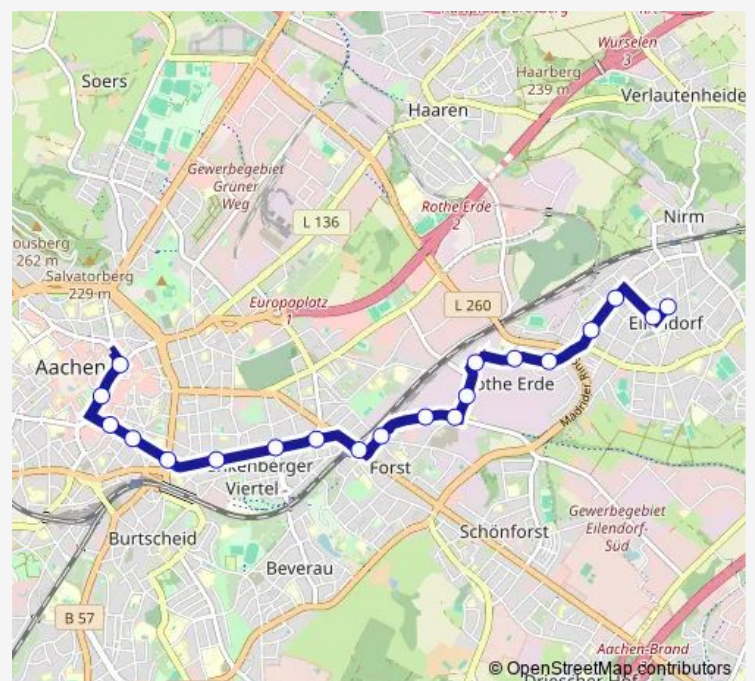

School and Public Service Bus 7v zusätzliche Einsatzwagen an Schultagen an Schultagen

[Go to website](#)

Direction

Aachen, Bushof — Aachen, Eilendorf Rathaus

20 stops

[Open route schedule](#)

Aachen, Bushof

Aachen, Eisenbrunnen

Aachen, Theater

Aachen, Wallstraße

Aachen, Normaluhr

Aachen, Schlossstraße

Aachen, Viktoriaallee

Aachen, Goerdelerstraße

Aachen, Bahnhof Rothe Erde (Bus)

Aachen, Mataréstraße

Aachen, Eisenbahnweg

Aachen, Pongs

Aachen, Philips

Aachen, Continental

Aachen, Barbarakirche

Aachen, Fringsgraben

Aachen, Eilendorf Josefstraße

Aachen, Eilendorf Kaiserstraße

Aachen, Eilendorf St. Severin

Aachen, Eilendorf Rathaus

Route schedule

Aachen, Bushof — Aachen, Eilendorf Rathaus

Monday 15:56

Tuesday 13:25-15:56

Wednesday 15:56

Thursday 15:56

Friday 13:25-15:56

Saturday —

Sunday —

Route info

Direction: Aachen, Bushof

Stops: 20

Trip Duration: 0 hour 25 min

■ 7v — zusätzliche Einsatzwagen an Schultagen