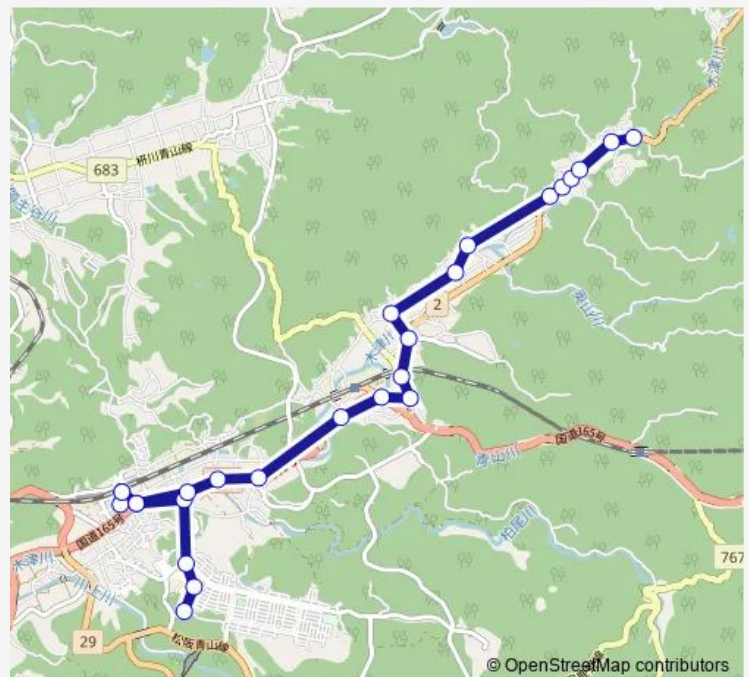

Thursday 07:40-17:05

Friday 07:40-17:05

Saturday 07:40-12:38

Sunday —

Route info

Direction: 滝

Stops: 25

Trip Duration: 0 hour 33 min

■ 青山行政バス 滝線

BusMaps

別府

阿保橋

青山町駅前

青山複合施設アオーネ

Direction

福祉センター — 滝

26 stops

[Open route schedule](#)

福祉センター

青山中学校

青山小学校前

別府

阿保橋

青山町駅前

Thursday 12:00-17:56

Friday 08:45-17:56

Saturday 07:10-12:00

Sunday —

Route info

Direction: 福祉センター

Stops: 26

Trip Duration: 0 hour 32 min