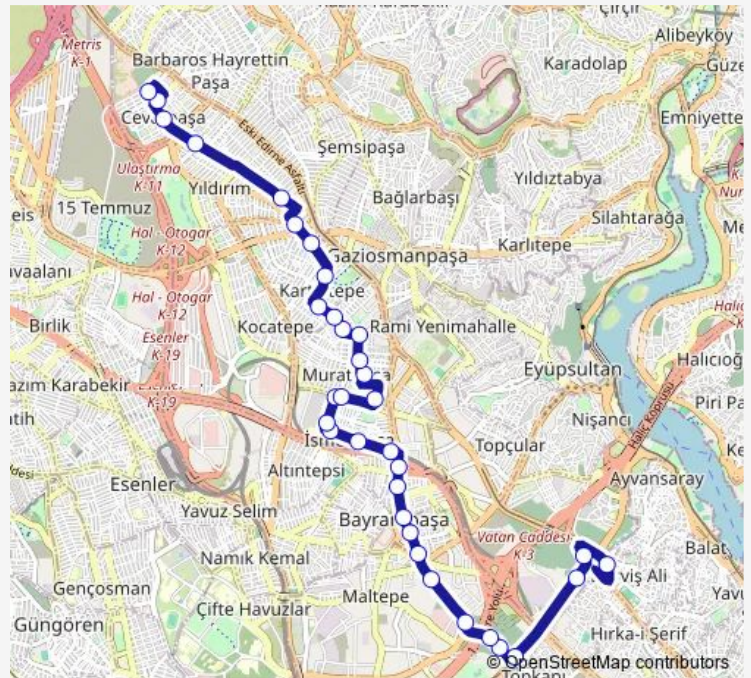

Thursday 05:00

Friday 05:00

Saturday 05:00

Sunday 05:00

Route info

Direction: Edirnekapi

Stops: 34

Trip Duration: 0 hour 30 min

■ Cevatpaşa-Bayrampaşa-Edirnekapi — Cevatpaşa - B. Paşa - Otogar - Eyüp - Edirnekapi **BusMaps**

Murat Mahallesi

Minibüs Durađı

Murat Mahallesi

Kamil Caddesi

İstanbul Caddesi

Kartaltepe

Bilge HAN Caddesi

Yıldırım Lunapark

Minibüs Durađı

Sümbül Sokak

Cevatpaşa İ.Ö. Okulu

Turna Sokak

Cevatpaşa

Direction

Cevatpařa İ.Ö. Okulu — Edirnekapi