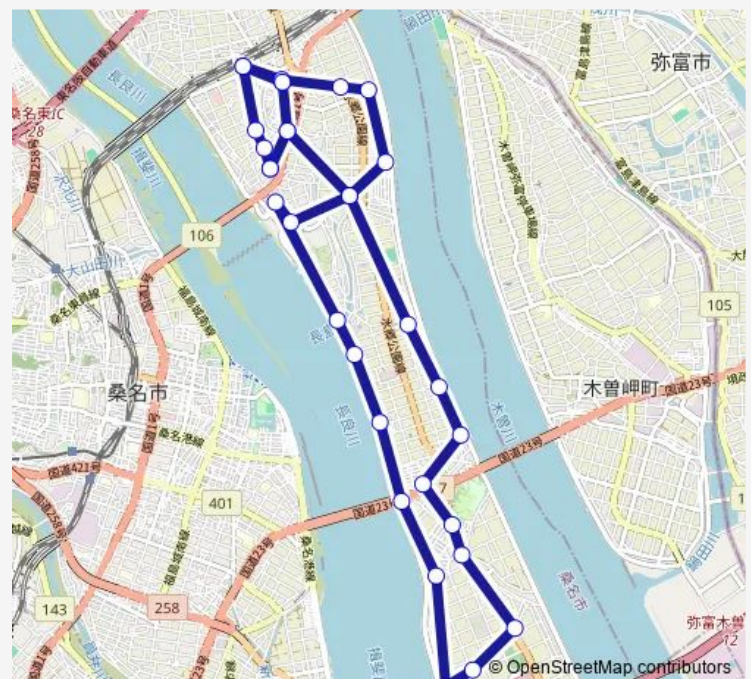

松中

横満蔵

長島スポーツランド前

Route schedule

福祉健康センター — 福祉健康センター

Monday 09:30-14:50

Tuesday 09:30-14:50

Wednesday 09:30-14:50

Thursday 09:30-14:50

Friday 09:30-14:50

Saturday 09:30-14:50

Sunday —

Route info

Direction: 福祉健康センター

Stops: 32

Trip Duration: 0 hour 53 min

K - バス長島ルート (南回り)

伊曾島（名四）

東福豊

浄仙寺前

ユニータウン

ながしま遊館

又木茶屋前

農協前