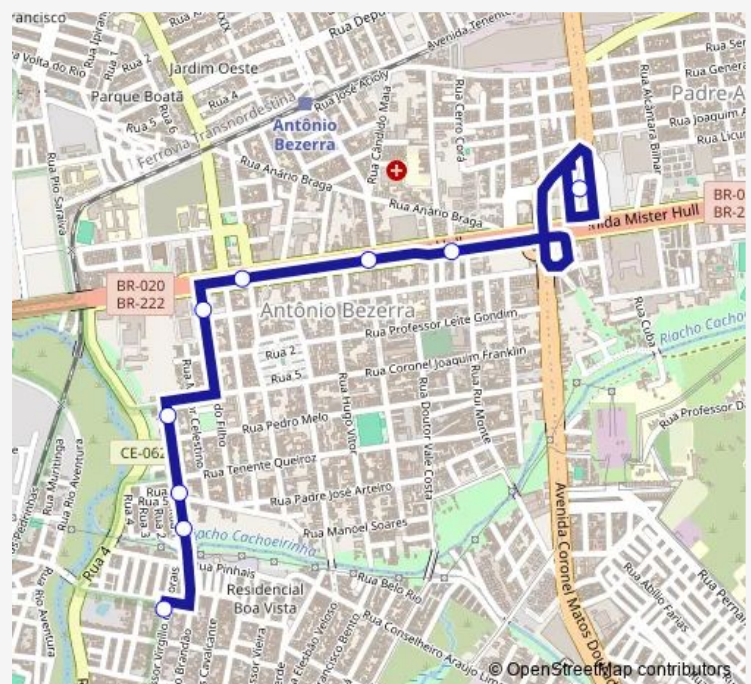

RUA Hipolito Pamplona, 639

RUA Hipolito Pamplona, 333

RUA Salgado Filho, 272

Avenida MIT Hull, 5557

Avenida MIT Hull, 5151

Avenida MIT Hull, 4869

Praça Terminal Antonio Bezerra, Sn

Route schedule

RUA Prof Virgilio DE Moraes, 163 — Praça Terminal Antonio Bezerra, Sn

Monday 05:30-23:40

Tuesday 05:30-23:40

Wednesday 05:30-23:40

Thursday 05:30-23:40

Friday 05:30-23:40

Saturday 05:30-23:35

Sunday 05:30-23:30

Route info

Direction: RUA Prof Virgilio DE Moraes, 163

Stops: 9

Trip Duration: 0 hour 15 min

215-Autran Nunes — Autran Nunes

Direction

Praça Terminal Antonio Bezerra, Sn — RUA Prof Virgilio DE Morais, 163

24 stops

[Open route schedule](#)

Praça Terminal Antonio Bezerra, Sn

Avenida Mister Hull, 4856

Avenida Mister Hull, 5168

Avenida Mister Hull, 565

Avenida Mister Hull, 104

RUA Hipolito Pamplona, 16 A

RUA SÃO Vicente DE Paula, 49