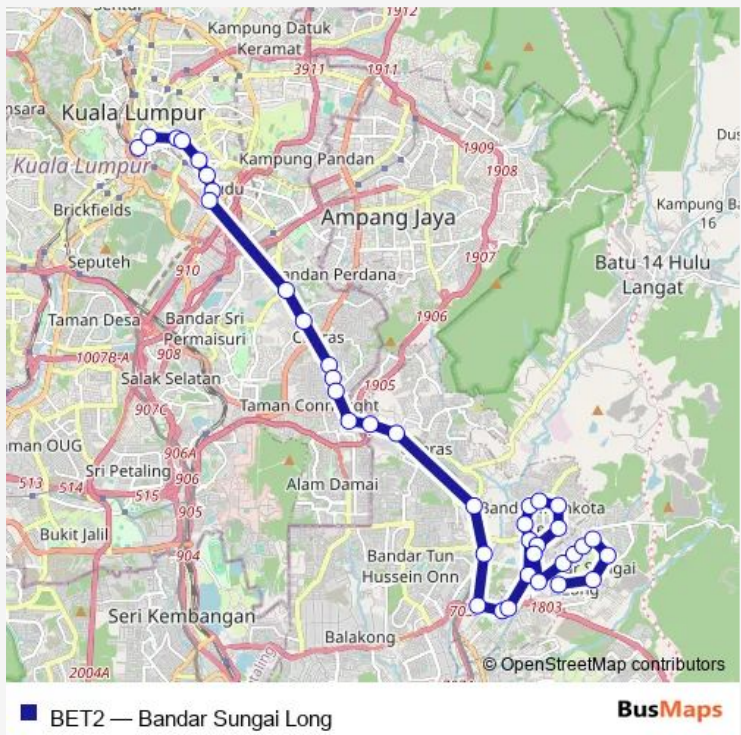

# Bus BET2 Bandar Sungai Long

[Go to website](#)

**Direction**  
 Pasar Seni, Jalan Sultan Mohamed — Bandar Sungai Long, Utar, Jalan Sungai Long

38 stops

[Open route schedule](#)

- Pasar Seni, Jalan Sultan Mohamed
- Kota Raya, Jalan Tun Tan Cheng Lock
- Hospital Tung Shin, Jalan Pudu
- Alliance Bank, Jalan Pudu
- Berjaya Times Square, Jalan Pudu
- Majestic, Jalan Pudu
- Wisma Pudu Emas, Jalan Sungai Besi
- Restoran Kwan Haw, Jalan Sungai Besi
- BHP Taman Pertama, Jalan Cheras
- Simpang Jalan Kuari, Jalan Cheras
- Cimb Taman Mutiara Timur, Jalan Cheras
- Leisure Mall, Jalan Cheras
- Mobil, Lebuhraya Cheras Kajang
- Plaza Phoenix (opp.), Lebuhraya Cheras Kajang
- Petronas / Wisma Dato' Lope, Lebuhraya Cheras Kajang
- Pga, Lebuhraya Cheras Kajang
- Masjid Batu 10, Lebuhraya Cheras Kajang
- Simpang Pekan Batu 11 (opp.), Lebuhraya Cheras Kajang
- Institut Pengurusan Veteriner (1), Jalan Sungai Long
- Kuil/Taman Rakan (1), Jalan Sungai Long
- Taman Rakan (opp)., Jalan Sungai Long

**Route schedule**  
 Pasar Seni, Jalan Sultan Mohamed — Bandar Sungai Long, Utar, Jalan Sungai Long

Monday	06:00
Tuesday	06:00
Wednesday	06:00
Thursday	06:00
Friday	06:00
Saturday	06:00
Sunday	06:00

**Route info**  
 Direction: Pasar Seni, Jalan Sultan Mohamed  
 Stops: 38  
 Trip Duration: 17 hour 0 min

## Direction

Bandar Sungai Long, Utar, Jalan Sungai Long — Pasar Seni, Jalan Sultan Mohamed

20 stops

[Open route schedule](#)

Bandar Sungai Long, Utar, Jalan Sungai Long

Shell (opp.) Jalan Sungai Long

Taman Rakan, Jalan Sungai Long

## Route schedule

Bandar Sungai Long, Utar, Jalan Sungai Long — Pasar Seni, Jalan Sultan Mohamed

Monday 06:00

Tuesday 06:00

Wednesday 06:00

Thursday 06:00

Friday 06:00

Saturday 06:00