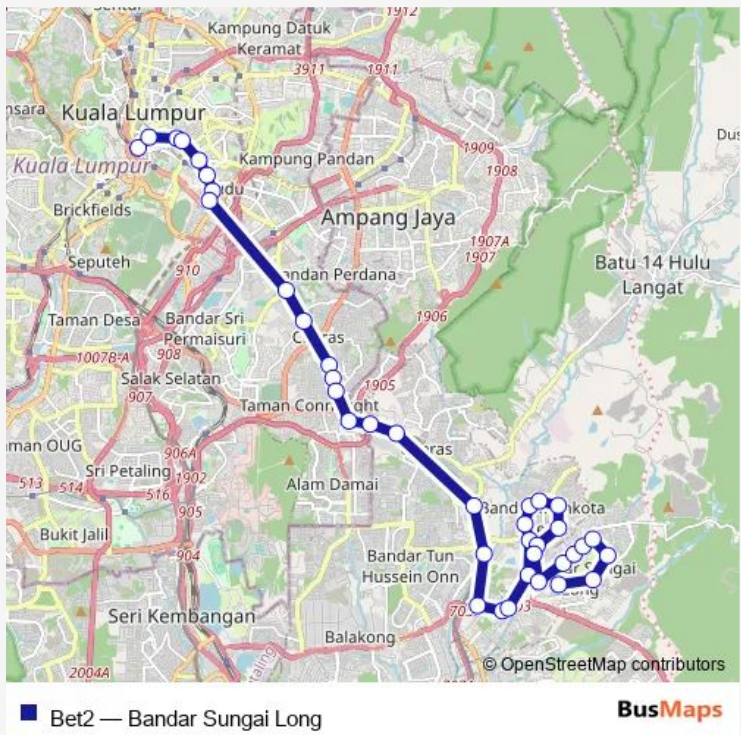

Bus Bet2 Bandar Sungai Long

[Go to website](#)

Direction
 Pasar Seni, Jalan Sultan Mohamed — Bandar Sungai Long, Utar, Jalan Sungai Long

38 stops

[Open route schedule](#)

- Pasar Seni, Jalan Sultan Mohamed
- Kota Raya, Jalan Tun Tan Cheng Lock
- Hospital Tung Shin, Jalan Pudu
- Alliance Bank, Jalan Pudu
- Berjaya Times Square, Jalan Pudu
- Majestic, Jalan Pudu
- Wisma Pudu Emas, Jalan Sungai Besi
- Restoran Kwan Haw, Jalan Sungai Besi
- BHP Taman Pertama, Jalan Cheras
- Simpang Jalan Kuari, Jalan Cheras
- Cimb Taman Mutiara Timur, Jalan Cheras
- Leisure Mall, Jalan Cheras
- Mobil, Lebuhraya Cheras Kajang
- Plaza Phoenix (opp.), Lebuhraya Cheras Kajang
- Petronas / Wisma Dato' Lope, Lebuhraya Cheras Kajang
- Pga, Lebuhraya Cheras Kajang
- Masjid Batu 10, Lebuhraya Cheras Kajang
- Simpang Pekan Batu 11 (opp.), Lebuhraya Cheras Kajang
- Institut Pengurusan Veteriner (1), Jalan Sungai Long
- Kuil/Taman Rakan (1), Jalan Sungai Long
- Taman Rakan (opp)., Jalan Sungai Long

Route schedule
 Pasar Seni, Jalan Sultan Mohamed — Bandar Sungai Long, Utar, Jalan Sungai Long

Monday	06:00
Tuesday	06:00
Wednesday	06:00
Thursday	06:00
Friday	06:00
Saturday	06:00
Sunday	06:00

Route info
 Direction: Pasar Seni, Jalan Sultan Mohamed
 Stops: 38
 Trip Duration: 17 hour 0 min

Direction

Bandar Sungai Long, Utar, Jalan Sungai Long — Pasar Seni, Jalan Sultan Mohamed

20 stops

[Open route schedule](#)

Bandar Sungai Long, Utar, Jalan Sungai Long

Shell (opp.) Jalan Sungai Long

Taman Rakan, Jalan Sungai Long

Monday 06:00

Tuesday 06:00

Wednesday 06:00

Thursday 06:00

Friday 06:00

Saturday 06:00

Sunday 06:00

Route info