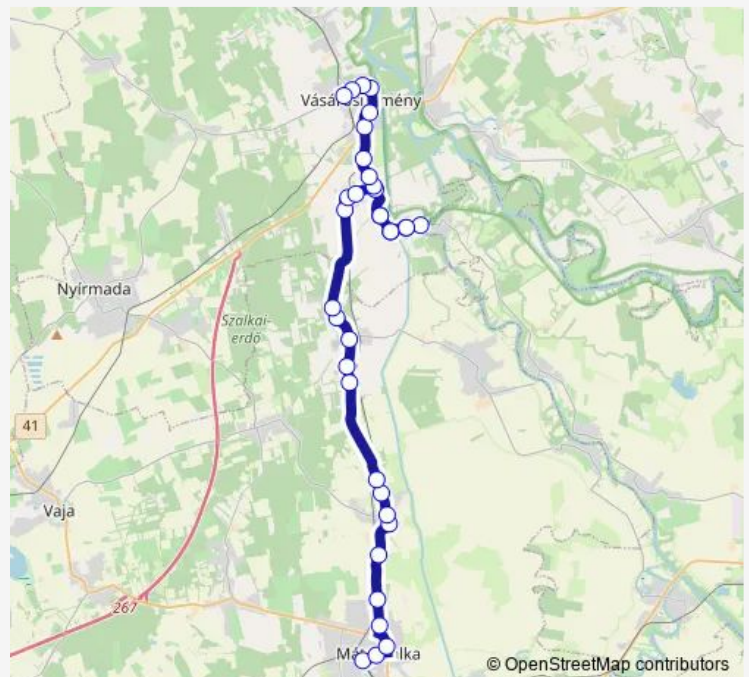

Vásárosnamény (Vitka), Kiss utca 22.

Vásárosnamény, Vitka vasútállomás bejárati út

Vásárosnamény, Vitka, autóbusz-forduló

Route schedule

Vásárosnamény, vasútállomás — Szamoszeg, panyolai elágazás

Monday 05:50-17:00

Tuesday 05:50-17:00

Wednesday 05:50-17:00

Thursday 05:50-17:00

Friday 05:50-17:00

Saturday —

Sunday —

Route info

Direction: Vásárosnamény, vasútállomás

Stops: 31

Trip Duration: 0 hour 45 min

4316 — Vásárosnamény - Olcsva - Nagydobos - Mátészalka

Nagydobos, Fő utca 37.

Nagydobos, vegyesbolt

Nagydobos, szamoszegi elágazás

Nagydobos, József Attila utca 25.

Nagydobos, gázcseretelep