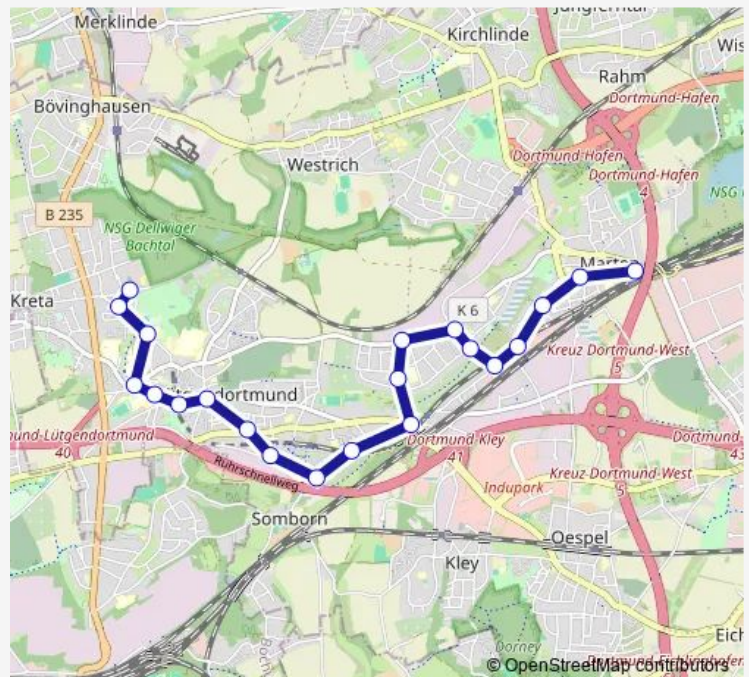

Direction

Dortmund Lütgendortmund — Dortmund Marten Süd

16 stops

[Open route schedule](#)

- Dortmund Lütgendortmund
- Dortmund Theresenstraße
- Dortmund Lütgendortm. Hellweg
- Dortmund Lindentalweg
- Dortmund Somborner Höh
- Dortmund Somborner Straße
- Dortmund Germania
- Dortmund Kesselborn
- Dortmund Vorstenstraße
- Dortmund Germaniastraße
- Dortmund Froschlake
- Dortmund Steinhammerstraße
- Dortmund Römermorgen
- Dortmund Auf der Kiste
- Dortmund In der Meile
- Dortmund Marten Süd

Route schedule

Dortmund Lütgendortmund — Dortmund Marten Süd

Monday	07:57
Tuesday	07:57
Wednesday	07:57
Thursday	07:57
Friday	07:57
Saturday	—
Sunday	—

Route info

Direction: Dortmund Lütgendortmund

Stops: 16

Trip Duration: 0 hour 17 min

Direction

Dortmund Lütgendortmund — Dortmund Marten Süd

16 stops

[Open route schedule](#)

Dortmund Lütgendortmund

Dortmund Theresenstraße

Dortmund Lütgendortm. Hellweg

Dortmund Lindentalweg

Dortmund Somborner Höh

Dortmund Somborner Straße

Dortmund Germania

Dortmund Kesselborn

Dortmund Vorstenstraße

Dortmund Germaniastraße

Dortmund Froschlake