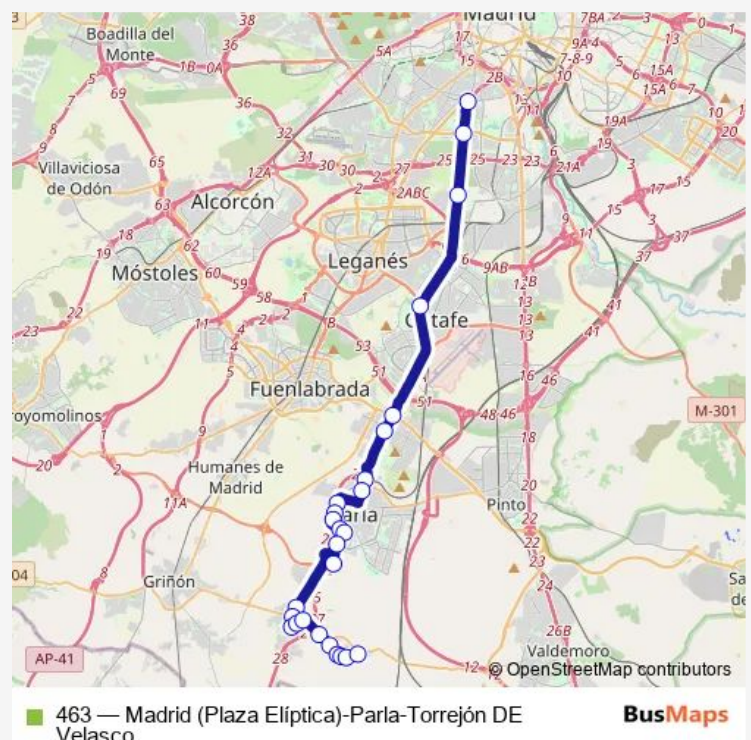

Olivo-Est.Bulevar Sur

Toledo-María Zambrano

Toledo-Punto Limpio

9 DE Junio-Hospital Infanta Cristina

Real-Almacenes

Route schedule

Pza.Emperador Carlos V-Atocha — Pza.Emperador Carlos V-Atocha

Monday —

Tuesday —

Wednesday —

Thursday —

Friday 00:50-23:30

Saturday 00:50-23:30

Sunday —

Route info

Direction: Pza.Emperador Carlos V-Atocha

Stops: 50

Trip Duration: 1 hour 19 min

Real-Griñón

Real-Peñuelas

Real-Veintisiete DE Octubre

Ctra.M404-Ctra.A42

Av.Constitución-Murillo

Real-Castillo

Pza.España-Ayuntamiento

Párroco D.Régulo G.Masegosa-Esturión

Av.Constitución-Murillo

Ctra.M404-Ctra.A42

9 DE Junio-Hospital Infanta Cristina

Toledo-Av.Leguario

Toledo-María Zambrano

Olivo-Est.Bulevar Sur