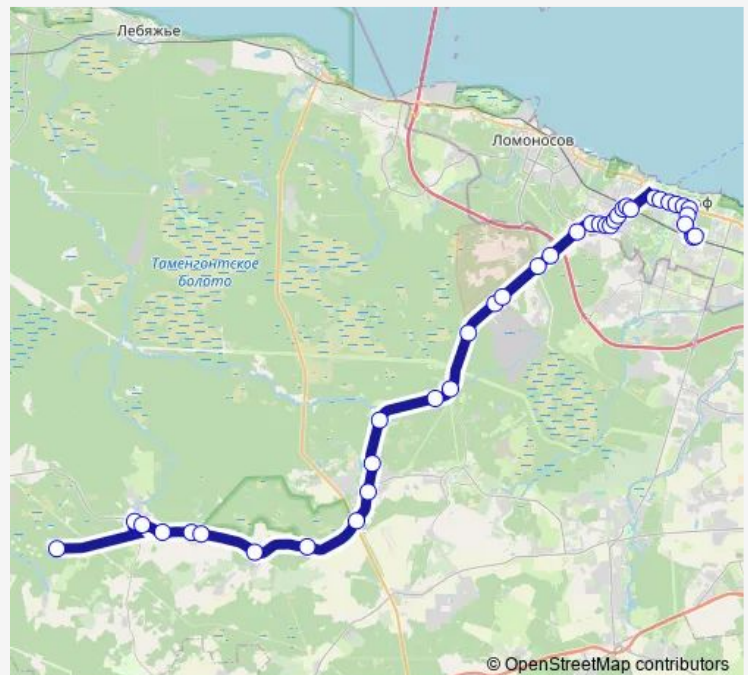

Гостилицы, Центр

Гостилицы, Вишневая ул.

Порожки, По Требованию

Петровское, Дачная ул., По Требованию

Петровское, Центральная ул.

13 км, По Требованию

10 км, По Требованию

СНТ Фауна, По Требованию

8 км, По Требованию

СНТ Флора-2, По Требованию

Гостилицкое шоссе, 5 км, По Требованию

Route schedule

5 км Бетонной Дороги — а.с. Новый Петергоф, Посадки И Высадки Нет

Monday	06:02-13:50
Tuesday	06:02-13:50
Wednesday	06:02-13:50
Thursday	06:02-13:50
Friday	06:02-13:50
Saturday	14:16
Sunday	14:16

Route info

Direction: 5 км Бетонной Дороги

Stops: 39

Trip Duration: 1 hour 29 min

■ 463 — г. Петергоф, вокзал - 5-й км Бетонной Автомобильной Дороги

Тимяшкино

Гостилицкое шоссе, 25

Троицкая Гора

Wednesday 04:35-12:00

Thursday 04:35-12:00

Friday 04:35-12:00

Saturday 12:44

Sunday 12:44

Route info

Direction: а.с. Новый Петергоф, Посадки И Высадки Нет

Stops: 38