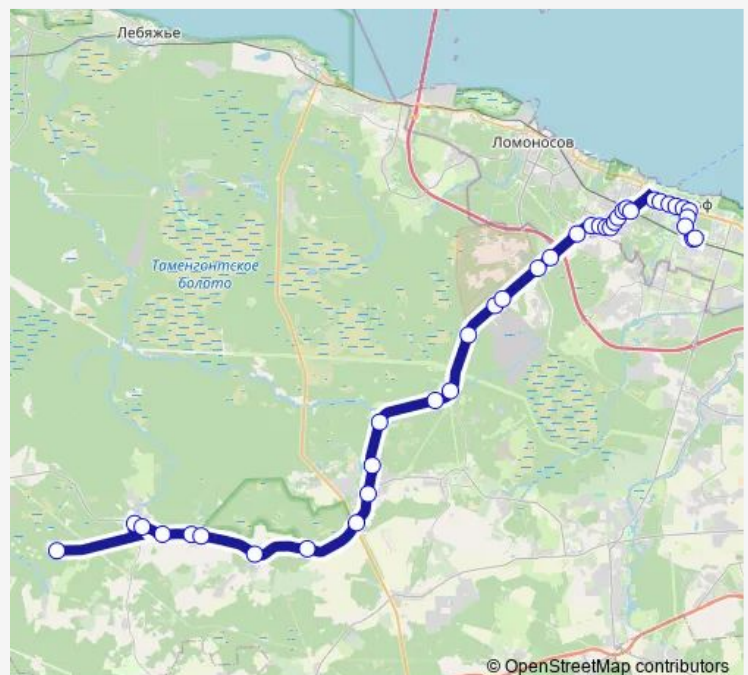

Bus 463 г. Петергоф, вокзал - 5-й км Бетонной Автомобильной Дороги

[Go to website](#)

Direction

5 км Бетонной Дороги — а.с. Новый Петергоф, Посадки И Высадки Нет

39 stops

[Open route schedule](#)

5 км Бетонной Дороги

Лопухинка, Советская ул.

Лопухинка, Первомайская ул.

Лопухинка, ул. Детства

Новая Буря, 2

дер. Новая Буря, 1

дер. Заостровье

Петергофские Предместья, По Требованию

Дорога На Красный Бор

Гостилицы, Центр

Гостилицы, Вишневая ул.

Порожки, По Требованию

Петровское, Дачная ул., По Требованию

Петровское, Центральная ул.

13 км, По Требованию

10 км, По Требованию

СНТ Фауна, По Требованию

8 км, По Требованию

СНТ Флора-2, По Требованию

Гостилицкое шоссе, 5 км, По Требованию

Route schedule

5 км Бетонной Дороги — а.с. Новый Петергоф, Посадки И Высадки Нет

Monday 06:02-13:50

Tuesday 06:02-13:50

Wednesday 06:02-13:50

Thursday 06:02-13:50

Friday 06:02-13:50

Saturday 14:16

Sunday 14:16

Route info

Direction: 5 км Бетонной Дороги

Stops: 39

Trip Duration: 1 hour 29 min

■ 463 — г. Петергоф, вокзал - 5-й км Бетонной Автомобильной Дороги