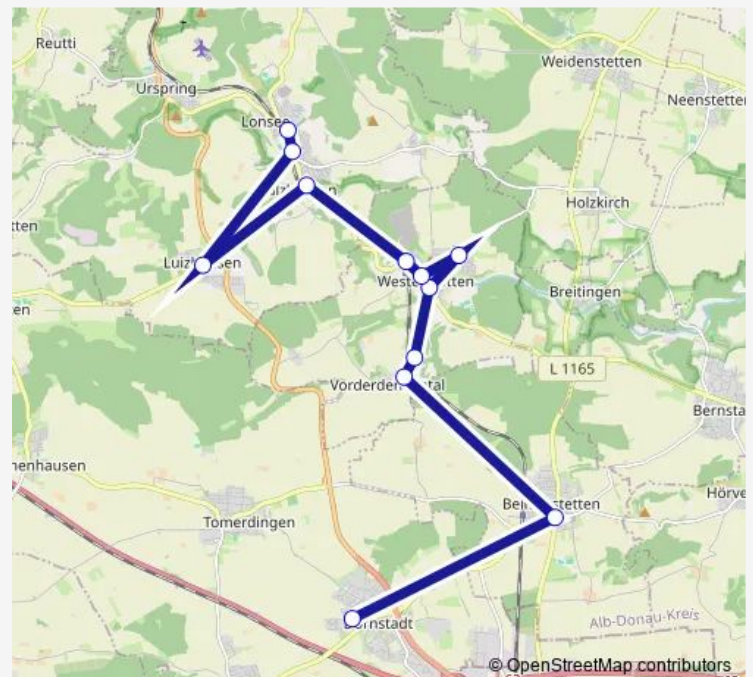

Westerstetten Kreuz

Westerstetten Abzw.Vorderdenk.

Westerstetten Birkhof

Vorderdenkental

Beimerstetten Bahnhofstraße

Dornstadt Mittelbühl

Route schedule

Lonsee Im Mengsel — Dornstadt Mittelbühl

Monday 07:27

Tuesday 07:27

Wednesday 07:27

Thursday 07:27

Friday 07:27

Saturday —

Sunday —

Route info

Direction: Lonsee Im Mengsel

Stops: 10

Trip Duration: 0 hour 30 min

Direction

Dornstadt Mittelbühl — Lonsee Im Mengsel

12 stops

[Open route schedule](#)

Dornstadt Mittelbühl

Beimerstetten Bahnhofstraße

Vorderdenkental

Westerstetten Birkhof

Westerstetten Abzw.Vorderdenk.

Westerstetten Krähhberg

Westerstetten Kreuz

Westerstetten Bahnhof

Halzhausen Am Kiesgraben