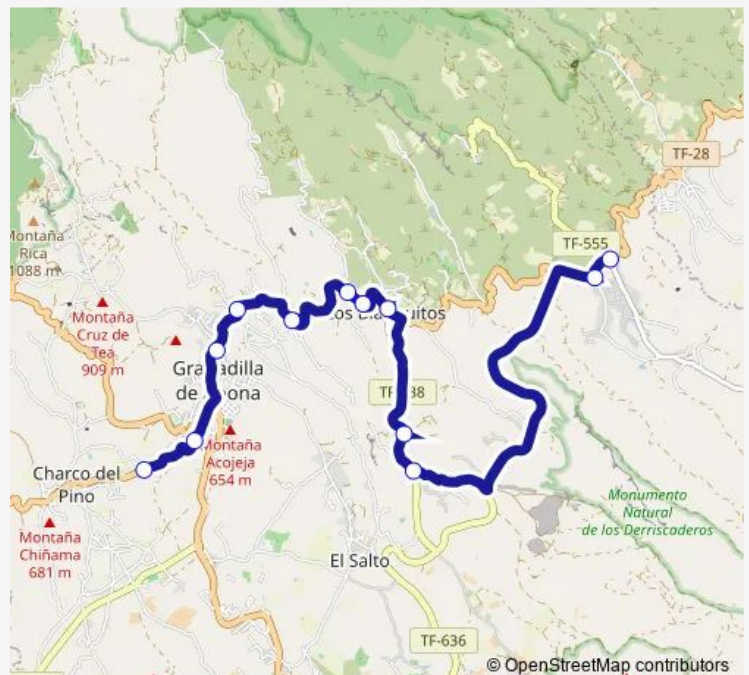

Direction

Instituto DE Granadilla — Chimiche

12 stops

[Open route schedule](#)

Instituto DE Granadilla

Mencey Abona

Isaac DE Vega

LA Fuentita

Barranquillo

Cruz DE LAS Animas

Colegio LOS Blanquitos

LOS Blanquitos (T)

LA Oliva

EL Desierto

LA Iglesia (T)

Chimiche

Route schedule

Instituto DE Granadilla — Chimiche

Monday 14:30

Tuesday 14:30

Wednesday 14:30

Thursday 14:30

Friday 14:30

Saturday —

Sunday —

Route info

Direction: Instituto DE Granadilla

Stops: 12

Trip Duration: 0 hour 30 min