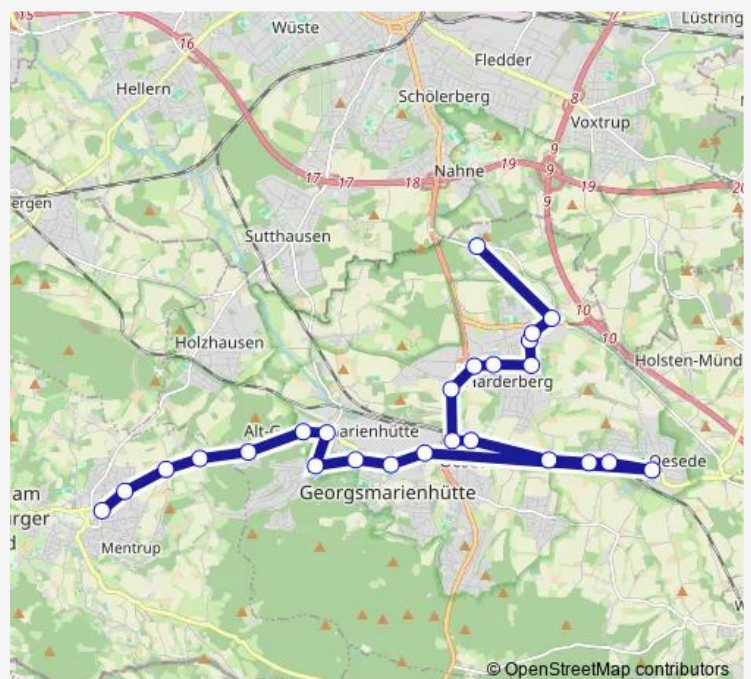

### Route schedule

Osnabrück Hauptbahnhof/Zob — Hagen a.T.W. Zentrum

Monday 05:00-18:12

Tuesday 05:00-18:12

Wednesday 05:00-18:12

Thursday 05:00-18:12

Friday 05:00-18:12

Saturday 08:12-15:12

### Route info

Direction: Osnabrück Hauptbahnhof/Zob

Stops: 33

Trip Duration: 0 hour 50 min

Oesede Gildehaus

Oesede Oeseder Feld

Georgsmarienhütte Klöcknerstraße

Georgsmarienhütte Diakonie-Krankenhaus