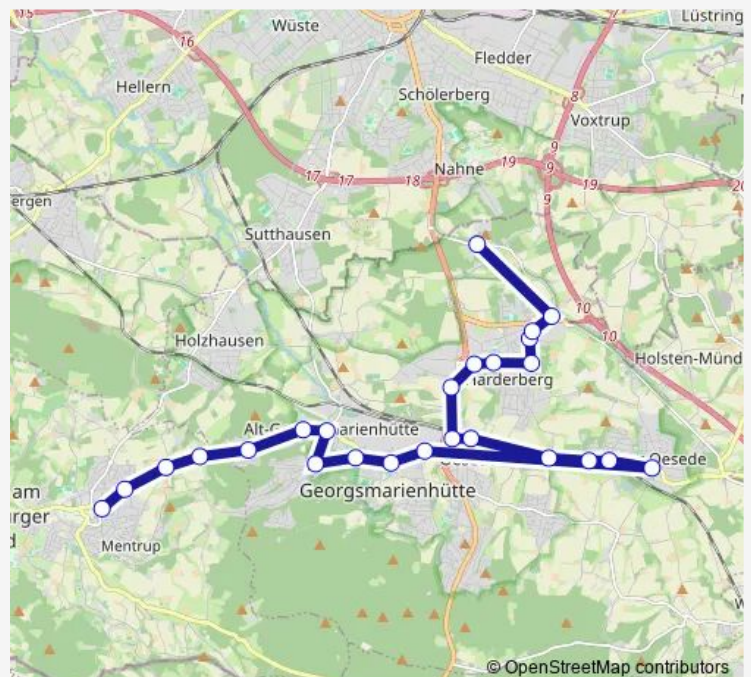

Oesede Osterheider Weg

Route schedule

Osnabrück Hauptbahnhof/Zob — Hagen a.T.W. Zentrum

Monday 05:00-18:12

Tuesday 05:00-18:12

Wednesday 05:00-18:12

Thursday 05:00-18:12

Friday 05:00-18:12

Saturday 08:12-15:12

Sunday —

Route info

Direction: Osnabrück Hauptbahnhof/Zob

Stops: 33

Trip Duration: 0 hour 50 min

Oesede Gildehaus

Oesede Oeseder Feld

Altenhagen(Hagen a.T.W.) Trafo

Hagen a.T.W. Konsum

Hagen a.T.W. Zentrum

Direction

Hagen a.T.W. Zentrum — Osnabrück Hauptbahnhof/Zob

41 stops

[Open route schedule](#)

Hagen a.T.W. Zentrum