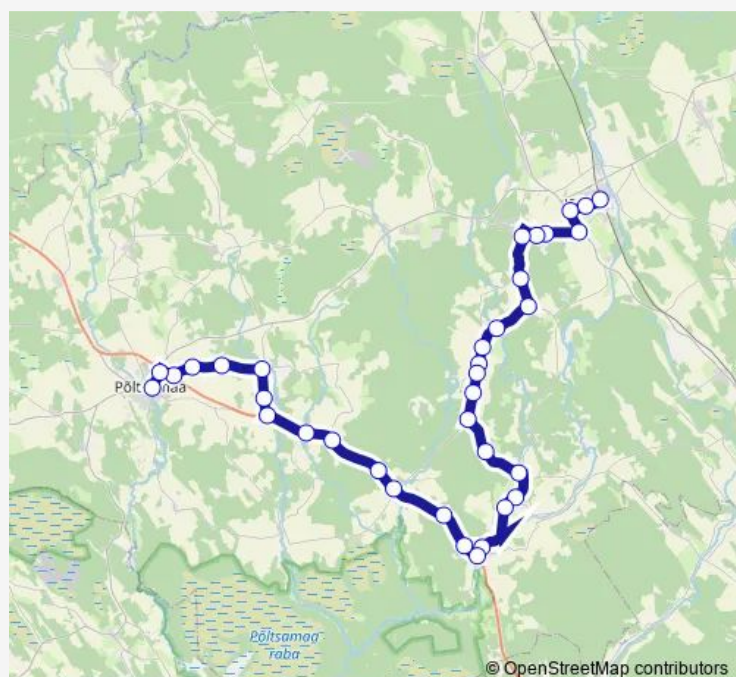

### Route info

Direction: Jõgeva

Stops: 35

Trip Duration: 1 hour 3 min

Puurmani rist

Kaarli

Pikknurme

Puraviku