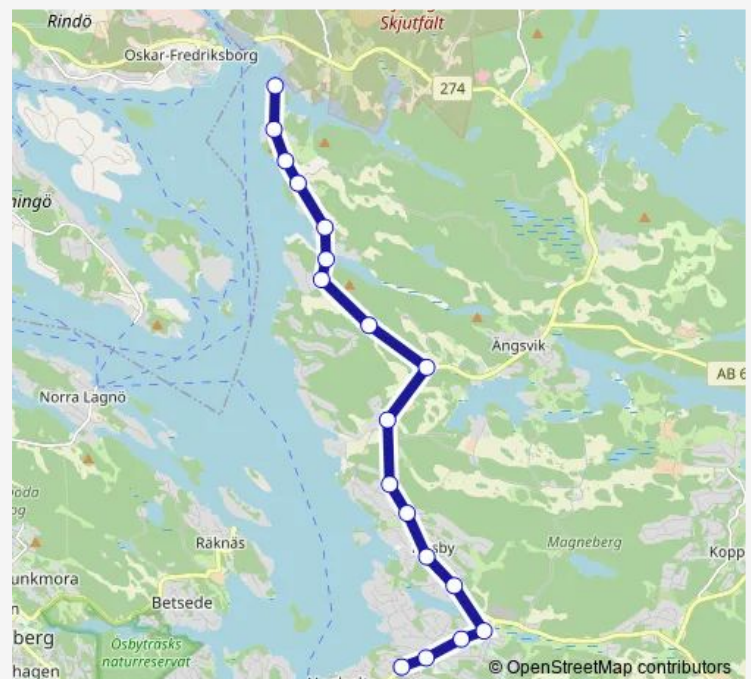

Ängsvik

Siggesta Värmdö

Route schedule

Sandö brygga — Siggesta Värmdö

Monday 07:03

Tuesday 07:03

Wednesday 07:03

Thursday 07:03

Friday 07:03

Saturday —

Sunday —

Route info

Direction: Sandö brygga

Stops: 14

Trip Duration: 0 hour 16 min

Direction

Sandö brygga — Hemmesta Kolvik

18 stops

[Open route schedule](#)

Sandö brygga

Solö Klack

Rövarhamn

Nornäs gård

Hasselgården