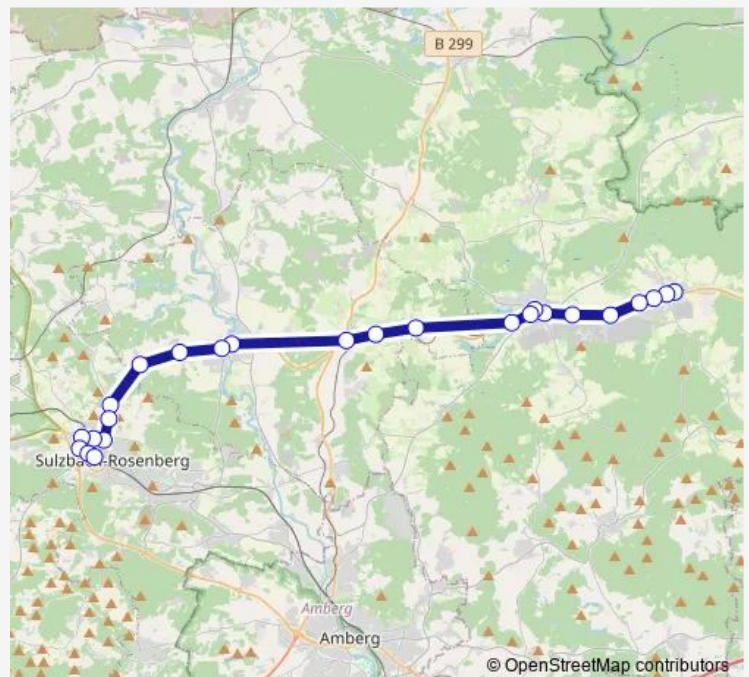

Sulzbach-Ros. Erlheimer Weg

Sulzbach-Rosenberg Gymnasium

Sulzbach-Rosenberg Post

Sulzbach-Rosenberg

Route schedule

Kleinschönbrunn — Sulzbach-Rosenberg

Monday 07:05

Tuesday 07:05

Wednesday 07:05

Thursday 07:05

Friday 07:05

Saturday —

Sunday —

Route info

Direction: Kleinschönbrunn

Stops: 16

Trip Duration: 0 hour 33 min

Direction

Sulzbach-Rosenb. Luitpoldplatz — Schnaittenbach Net-
tomarkt

30 stops

[Open route schedule](#)

Sulzbach-Rosenb. Luitpoldplatz

Sulzbach-Rosenb. Realschule

Sulzbach-R. Nürnberger Str.