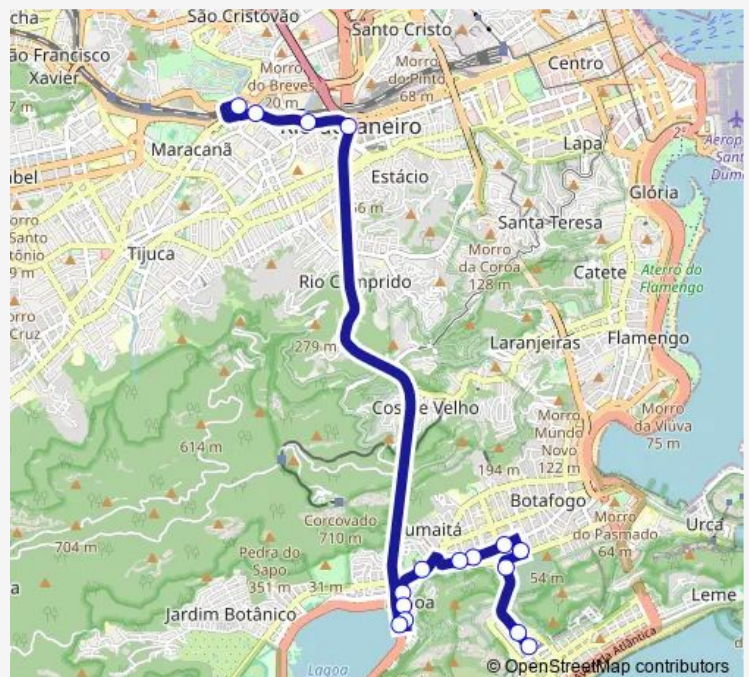

Carvalho Azevedo

Vitor Maurtua

Viaduto dos Fuzileiros

Praça da Bandeira : Pista Central

Estação São Cristóvão : Sul

Ponto Final: São Cristóvão : Linha 463

Route schedule

Metrô Siqueira Campos — Ponto Final: São Cristóvão :
Linha 463

Monday 00:00

Tuesday 00:00

Wednesday 00:00

Thursday 00:00

Friday 00:00

Saturday 00:00

Sunday 00:00

Route info

Direction: Metrô Siqueira Campos

Stops: 16

Trip Duration: 0 hour 27 min

463 — São Cristóvão - Copacabana

Direction

Ponto Final: São Cristovão : Linha 463 — Metrô Siqueira Campos

15 stops

[Open route schedule](#)

Ponto Final: São Cristovão : Linha 463

Ceará

Estação Barão de Mauá : Linhas 163 e 463

Engenheiro Marques Porto

Ciep Agostinho Neto : Sentido Visconde de Silva

General Cornélio de Barros

Real Grandeza

Pinheiro Guimarães