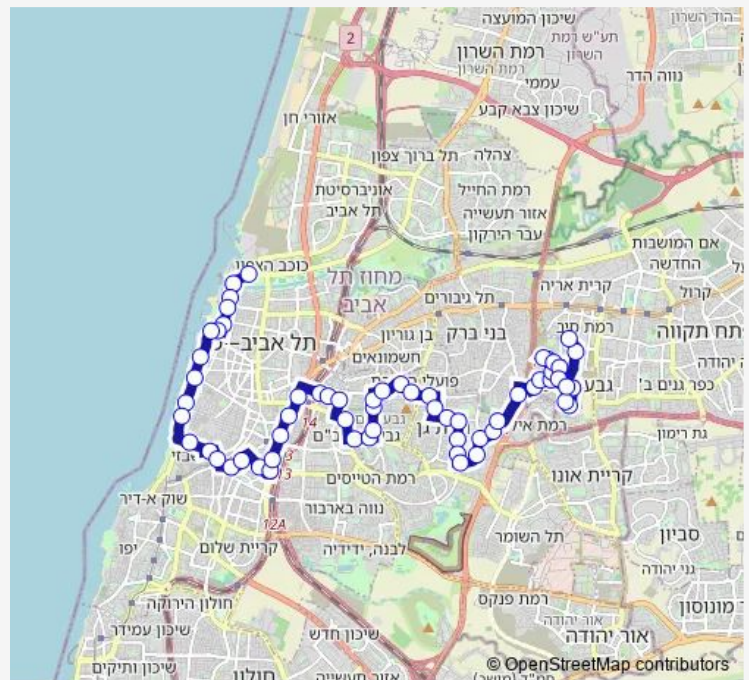

Thursday —

Friday 00:30-01:00

Saturday —

Sunday 00:30-01:00

Route info

Direction: הרב שלמה גורן/מבטחים

Stops: 65

Trip Duration: 1 hour 12 min

הירדן/ פנחס

הירדן/אצ'ל

נגבה/ הירדן

נגבה/ הרא'ה

ביה'ס חורב/עזיאל

שד. ירושלים/ עזיאל

שד' ירושלים/דרך בן גוריון

כצנלסון/דרך בן גוריון

כיכר נח/כצנלסון

כצנלסון/ויצמן

ויצמן/ז'בוטינסקי

ויצמן/רמב'ם

ויצמן/רמב'ם

ויצמן/ריינס

דרך יצחק רבין/אילת

ד. השלום/רבין