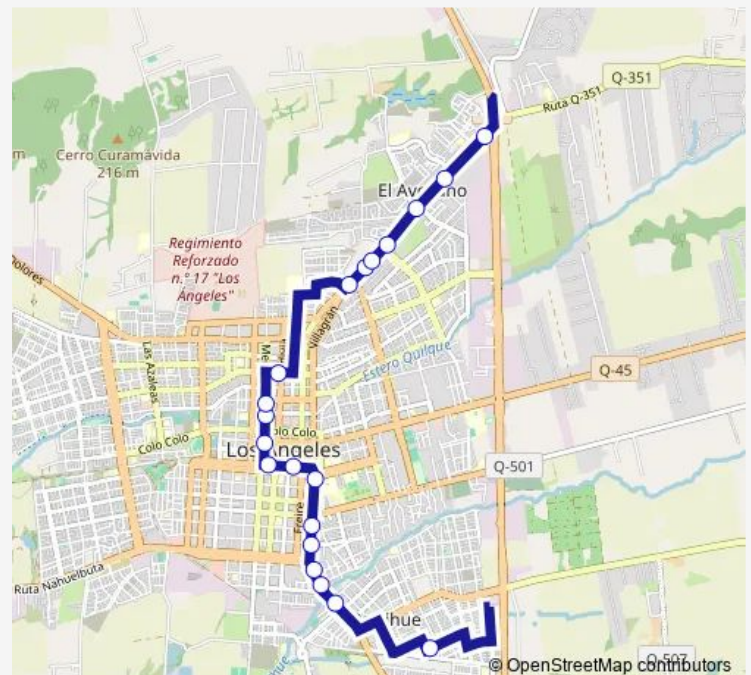

Bus C25_I Paillihue

[Go to website](#)

Direction

Tolpan / Los Mayas — Sor Vicenta / Las Industrias

20 stops

[Open route schedule](#)

Tolpan / Los Mayas

Los Carrera / Edmundo Arellano

Los Carrera / Maria Auxiliadora

Los Carrera / Vicuna Mackenna

Los Carrera / Eleuterio Ramirez

Los Carrera / P. Lynch

Los Carrera / Ricardo Vicuna

Ricardo Vicuna / Colon

Ricardo Vicuna / Mendoza

Mendoza / Lautaro

Mendoza / Rengo

Mendoza / Tucapel

Galvarino / Valdivia

Sor Vicenta / Guillermo Marconi

Sor Vicenta / Pje. Tres

Sor Vicenta / Oriente

Sor Vicenta / Terminal de buses Los Angeles

Sor Vicenta / Nieves Vasquez

Sor Vicenta / Supermercado

Sor Vicenta / Las Industrias

Route schedule

Tolpan / Los Mayas — Sor Vicenta / Las Industrias

Monday 07:48-19:48

Tuesday 07:48-19:48

Wednesday 07:48-19:48

Thursday 07:48-19:48

Friday 07:48-19:48

Saturday 07:48-19:48

Sunday 07:48-19:48

Route info

Direction: Tolpan / Los Mayas

Stops: 20

Trip Duration: 0 hour 25 min

C25_I — Paillihue