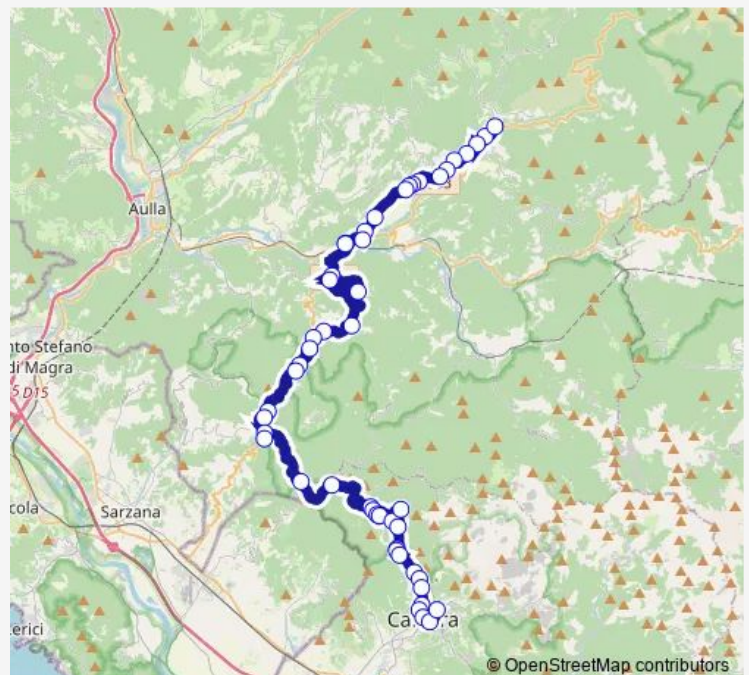

Gagnana Cimitero Dir.Monti

Ponte Storto Dir.Monti

Fermata Panoramica Dir.Monti

Noceto Bivio Dir.Monti

Noceto 1 Dir.Mare

Noceto

Noceto 1 Dir.Monti

Castelpoggio Salita Dir.Monti

Saturday 06:25-19:35

Sunday 13:10-19:35

Route info

Direction: Carrara Ospedale

Stops: 19

Trip Duration: 0 hour 30 min

■ L39 — Carrara-Castelpoggio-Fosdinovo-Fivizzano

Direction

Fivizzano Capolinea — Carrara Ospedale

49 stops

[Open route schedule](#)

Fivizzano Capolinea

Fivizzano Scuole

Fivizzano Porta Dir.Aulla

La Ferriera Dir.Aulla

Bivio Agnino