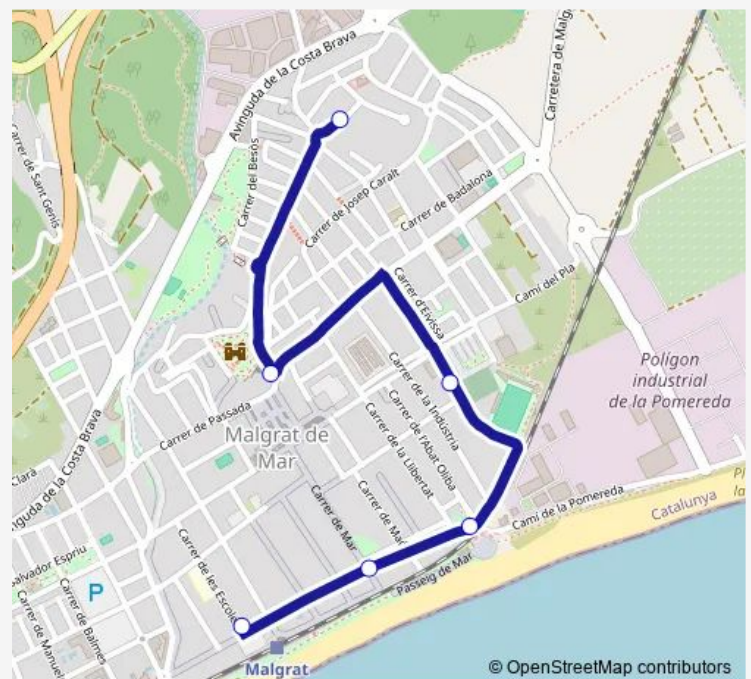

### Direction

C/Pirineus, 4 — Escoles - Sant Esteve

6 stops

[Open route schedule](#)

C/Pirineus, 4

Castell - Girona

AV. Mediterranea - Caporal Fradera

ELM - Abat Oliba

### Route info

Direction: C/Pirineus, 4

Stops: 6

Trip Duration: 0 hour 20 min

L4M — Urba Malgrat DE Mar

BusMaps

**Direction**

Escoles - Sant Esteve — C/Pirineus, 4

8 stops

[Open route schedule](#)

Escoles - Sant Esteve

Roger DE Flor - Balmes

AV. Països Catalans - Joan Maragall

AV. Costa Brava - Frederic Soler

AV. Costa Brava - Piscines

AV. Costa Brava - Cap