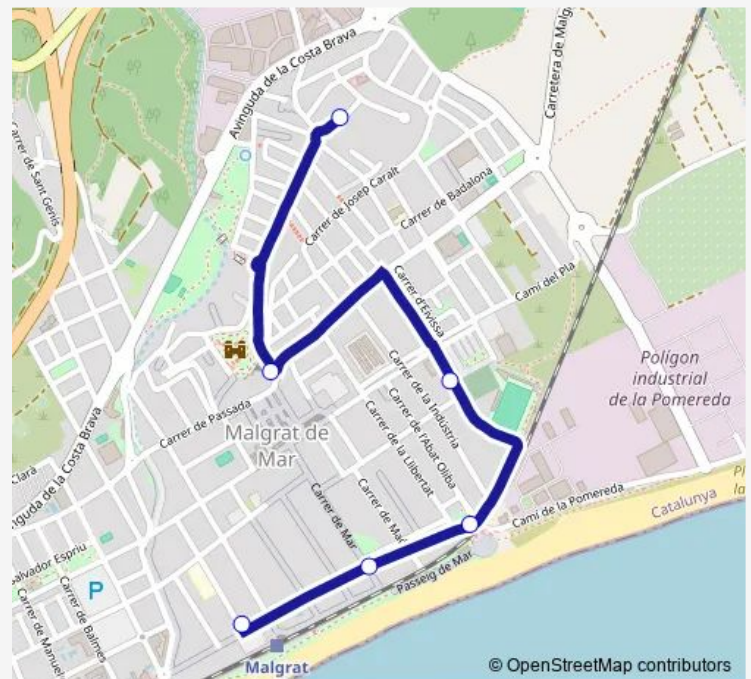

### Direction

C/Pirineus, 4 — Escoles - Sant Esteve

6 stops

[Open route schedule](#)

C/Pirineus, 4

Castell - Girona

AV. Mediterranea - Caporal Fradera

ELM - Abat Oliba

### Route info

Direction: C/Pirineus, 4

Stops: 6

Trip Duration: 0 hour 20 min

L4m — Urba Malgrat DE Mar

BusMaps

**Direction**

Escoles - Sant Esteve — C/Pirineus, 4

8 stops

[Open route schedule](#)

Escoles - Sant Esteve

Roger DE Flor - Balmes

AV. Països Catalans - Joan Maragall

AV. Costa Brava - Frederic Soler

AV. Costa Brava - Piscines

AV. Costa Brava - Cap