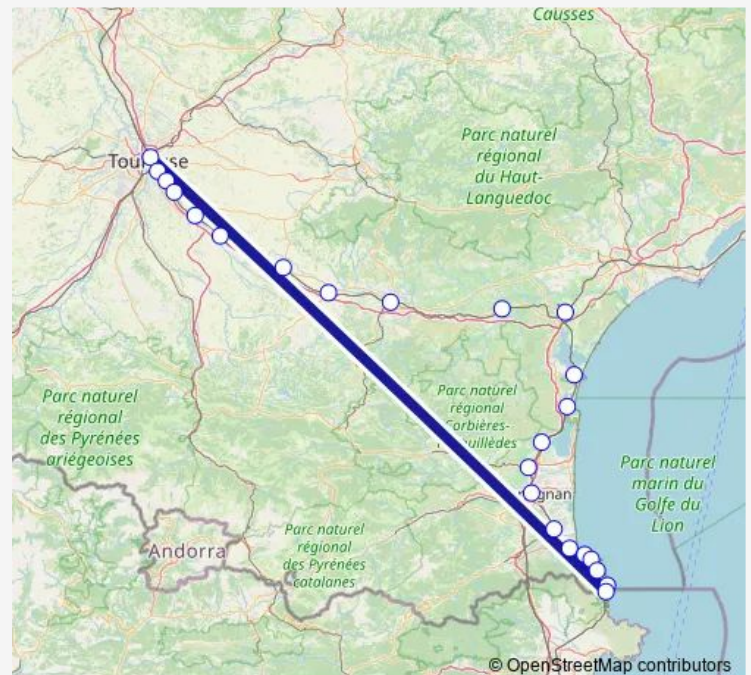

Gare de Labège Innopole

### Route schedule

Gare de Portbou — Gare de Toulouse Matabiau

Monday 06:12-18:13

Tuesday 06:12-18:13

Wednesday 06:12-18:13

Thursday 06:12-18:13

Friday 06:12-18:13

Saturday 06:12-17:03

### Route info

Direction: Gare de Portbou

Stops: 23

Trip Duration: 3 hour 48 min

■ Toulouse-Narbonne-Perpignan-Port Bou

Gare de Montaudran

Gare de Toulouse Matabiau