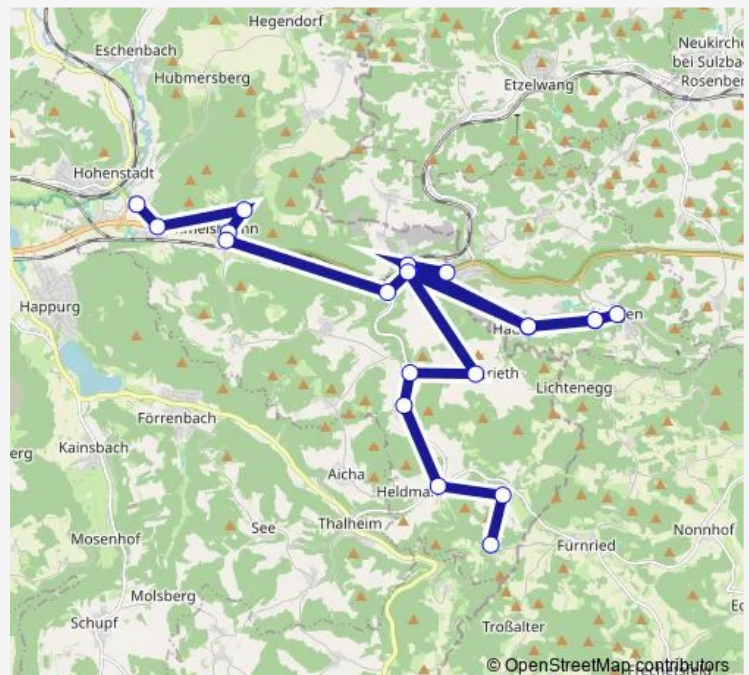

Hofstetten b.Pommelsbr.

Route schedule

Pommelsbrunn Schule — Hofstetten b.Pommelsbr.

Monday 07:41-16:40

Tuesday 07:41-16:40

Wednesday 07:41-16:40

Thursday 07:41-16:40

Friday 07:41-16:40

Saturday 13:02

Sunday —

Route info

Direction: Pommelsbrunn Schule

Stops: 21

Trip Duration: 0 hour 44 min

Direction

Hofstetten b.Pommelsbr. — Pommelsbrunn Schule

18 stops

[Open route schedule](#)

Hofstetten b.Pommelsbr.

Wüllersdorf

Heldmannsberg

Waizenfeld

Abzw. Guntersrieth

Guntersrieth

Stops: 4

Trip Duration: 0 hour 9 min

Direction

Hofstetten b.Pommelsbr. — Pommelsbrunn Schule

20 stops

[Open route schedule](#)

Hofstetten b.Pommelsbr.

Wüllersdorf