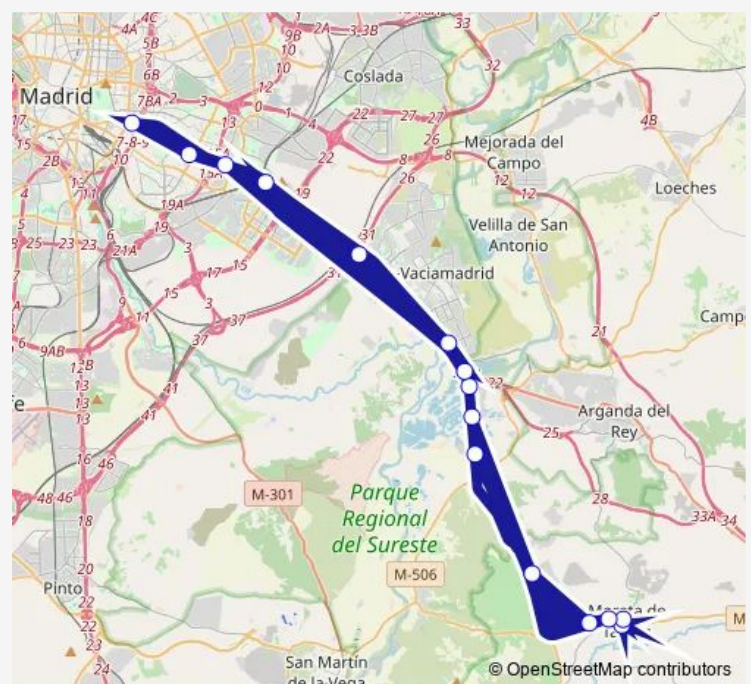

Av.Mediterráneo-Av.Democracia

Av.Mediterráneo-Tacona

Av.Mediterráneo-Conde DE Casal

## Route info

Direction: Domingo Rodelgo-Carrera Mediodía

Stops: 15

Trip Duration: 0 hour 40 min

Av.Mediterráneo-Av.Democracia

Av.Mediterráneo-Santa Eugenia

Ctra.A3-Valdemingómez

Ctra.A3-Est.Rivas Vaciamadrid

Ctra.A3-Puente DE Arganda

Ctra.M832-Emisora

Ctra.M832-Avícola DEL Jarama

Ctra.M311-EL Alto

Av.Constitución-Carril

Carrera DEL Poniente-Rosales