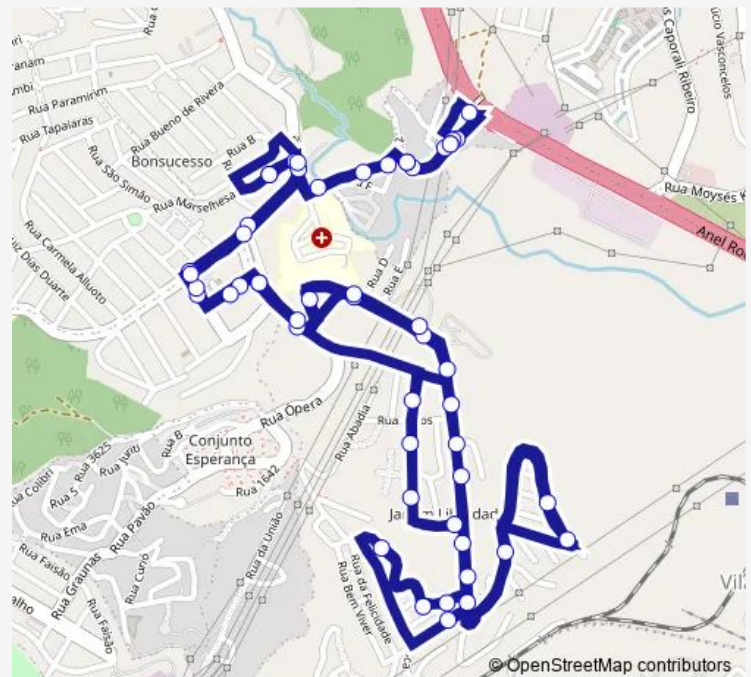

Rua Gilberto Freire 800

Rua Candeias de Minas, 34

Rua Campo Mourao 37

Route schedule

Rua Marselhesa, 97 — Rua Marselhesa, 97

Monday 04:30-22:20

Tuesday 04:30-22:20

Wednesday 04:30-22:20

Thursday 04:30-22:20

Friday 04:30-22:20

Saturday 05:30-21:20

Sunday 05:20-20:50

Route info

Direction: Rua Marselhesa, 97

Stops: 52

Trip Duration: 0 hour 58 min

336 — Hospital Eduardo de Menezes / Vila Bernadete

Rua Campo Mourao 1071

Rua Gilberto Freire 130

Rua Jeremias 88

Rua Jeremias 182

Rua Jeremias 302

Rua Jeremias 4

Rua Liberdade 133

Rua Liberdade 295

Rua Cristiano De Almeida 110

Rua Cristiano De Almeida 270

Rua Cristiano De Almeida 21

Rua da Paz, 160

Rua Mantiqueira, 48

Rua Mantiqueira, 10

Rua Madureira, 57