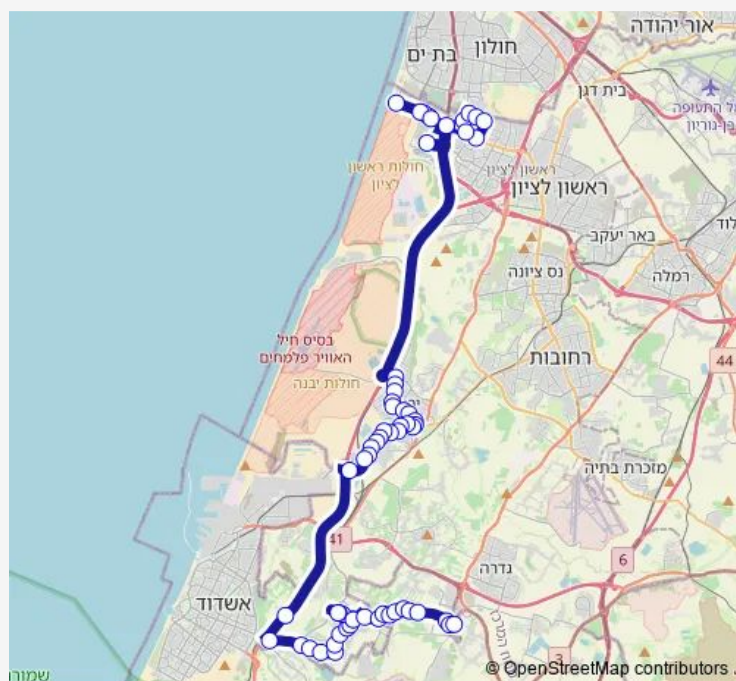

בית ספר לכבאות/רחבעם זאבי

שדרות רחבעם זאבי

בי"ס לכבאות/רחבעם זאבי

שדרות רחבעם זאבי/יוסף ספיר

שד. ירושלים/שד. הסנהדרין

שדרות ירושלים/רוזמרין

שדרות ירושלים/השרון

שדרות ירושלים/הנגב

שד. דואני/שד. ירושלים

שדרות דואני/הערבה

שד. דואני/סחלב

Route schedule

מתחם יס פלאנט — מועצה/הכוהנים

Monday	—
Tuesday	—
Wednesday	—
Thursday	—
Friday	00:00-03:00
Saturday	—
Sunday	00:00-03:00

Route info

Direction: מתחם יס פלאנט

Stops: 61

Trip Duration: 1 hour 32 min

שד. דואני/הדרור

גיבורי החיל/עולי הגרדום

חטיבת גבעתי/גן סנהדרין

חטיבת גבעתי/קדושי קהיר

הדוגית/המפרש

הדוגית/השייטים