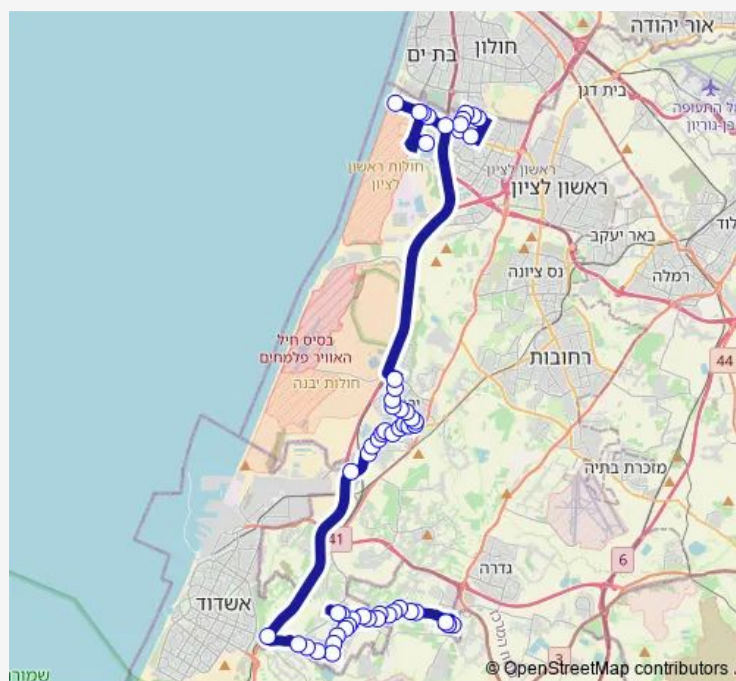

בית ספר לכבאות/רחבעם זאבי

שדרות רחבעם זאבי

בי"ס לכבאות/רחבעם זאבי

שדרות רחבעם זאבי/יוסף ספיר

שד. ירושלים/שד. הסנהדרין

שדרות ירושלים/רוזמרין

שדרות ירושלים/השרון

שדרות ירושלים/הנגב

שד. דואני/שד. ירושלים

שדרות דואני/הערבה

שד. דואני/סחלב

Route schedule

מתחם יס פלאנט — מועצה/הכוחנים

Monday	—
Tuesday	—
Wednesday	—
Thursday	—
Friday	00:00-03:00
Saturday	—
Sunday	00:00-03:00

Route info

Direction: מתחם יס פלאנט

Stops: 61

Trip Duration: 1 hour 32 min

שד. דואני/הדרור

גיבורי החיל/עולי הגרדום

חטיבת גבעתי/גן סנהדרין

חטיבת גבעתי/קדושי קהיר

הדוגית/המפרש

הדוגית/השייטים