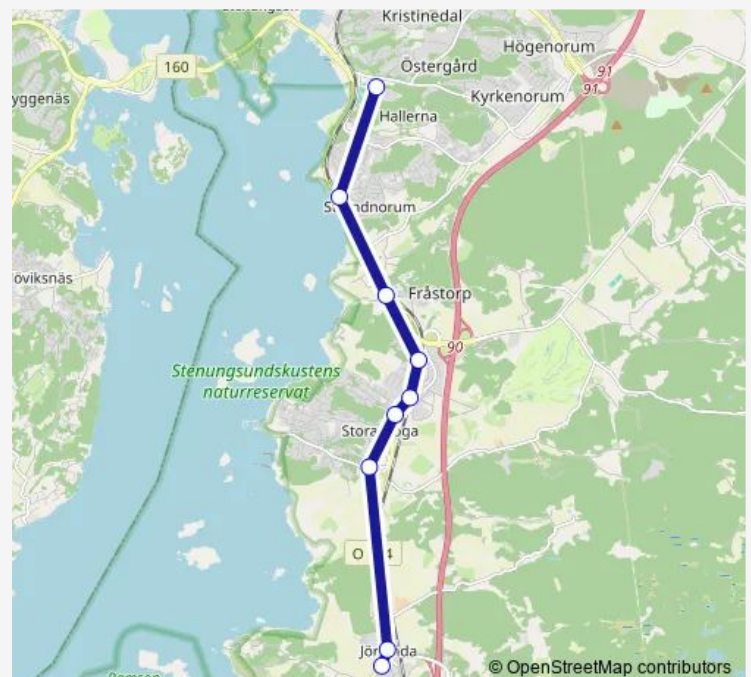

Stora Högaskolan

Stora Höga

Stora Höga station

Berg

Strandkärr

Strandnorum

Nösnässkolan

Route schedule

Route info

Direction: Jörlanda Skola

Stops: 9

Trip Duration: 0 hour 18 min

■ 336

BusMaps

Direction

Nösnässkolan — Jörlanda Skola

9 stops

[Open route schedule](#)

Nösnässkolan

Strandnorum

Strandkärr

Berg

Stora Höga station

Stora Höga

Thursday 14:25-16:25

Friday 14:25-16:25

Saturday —

Sunday —

Route info

Direction: Nösnässkolan

Stops: 9

Trip Duration: 0 hour 15 min